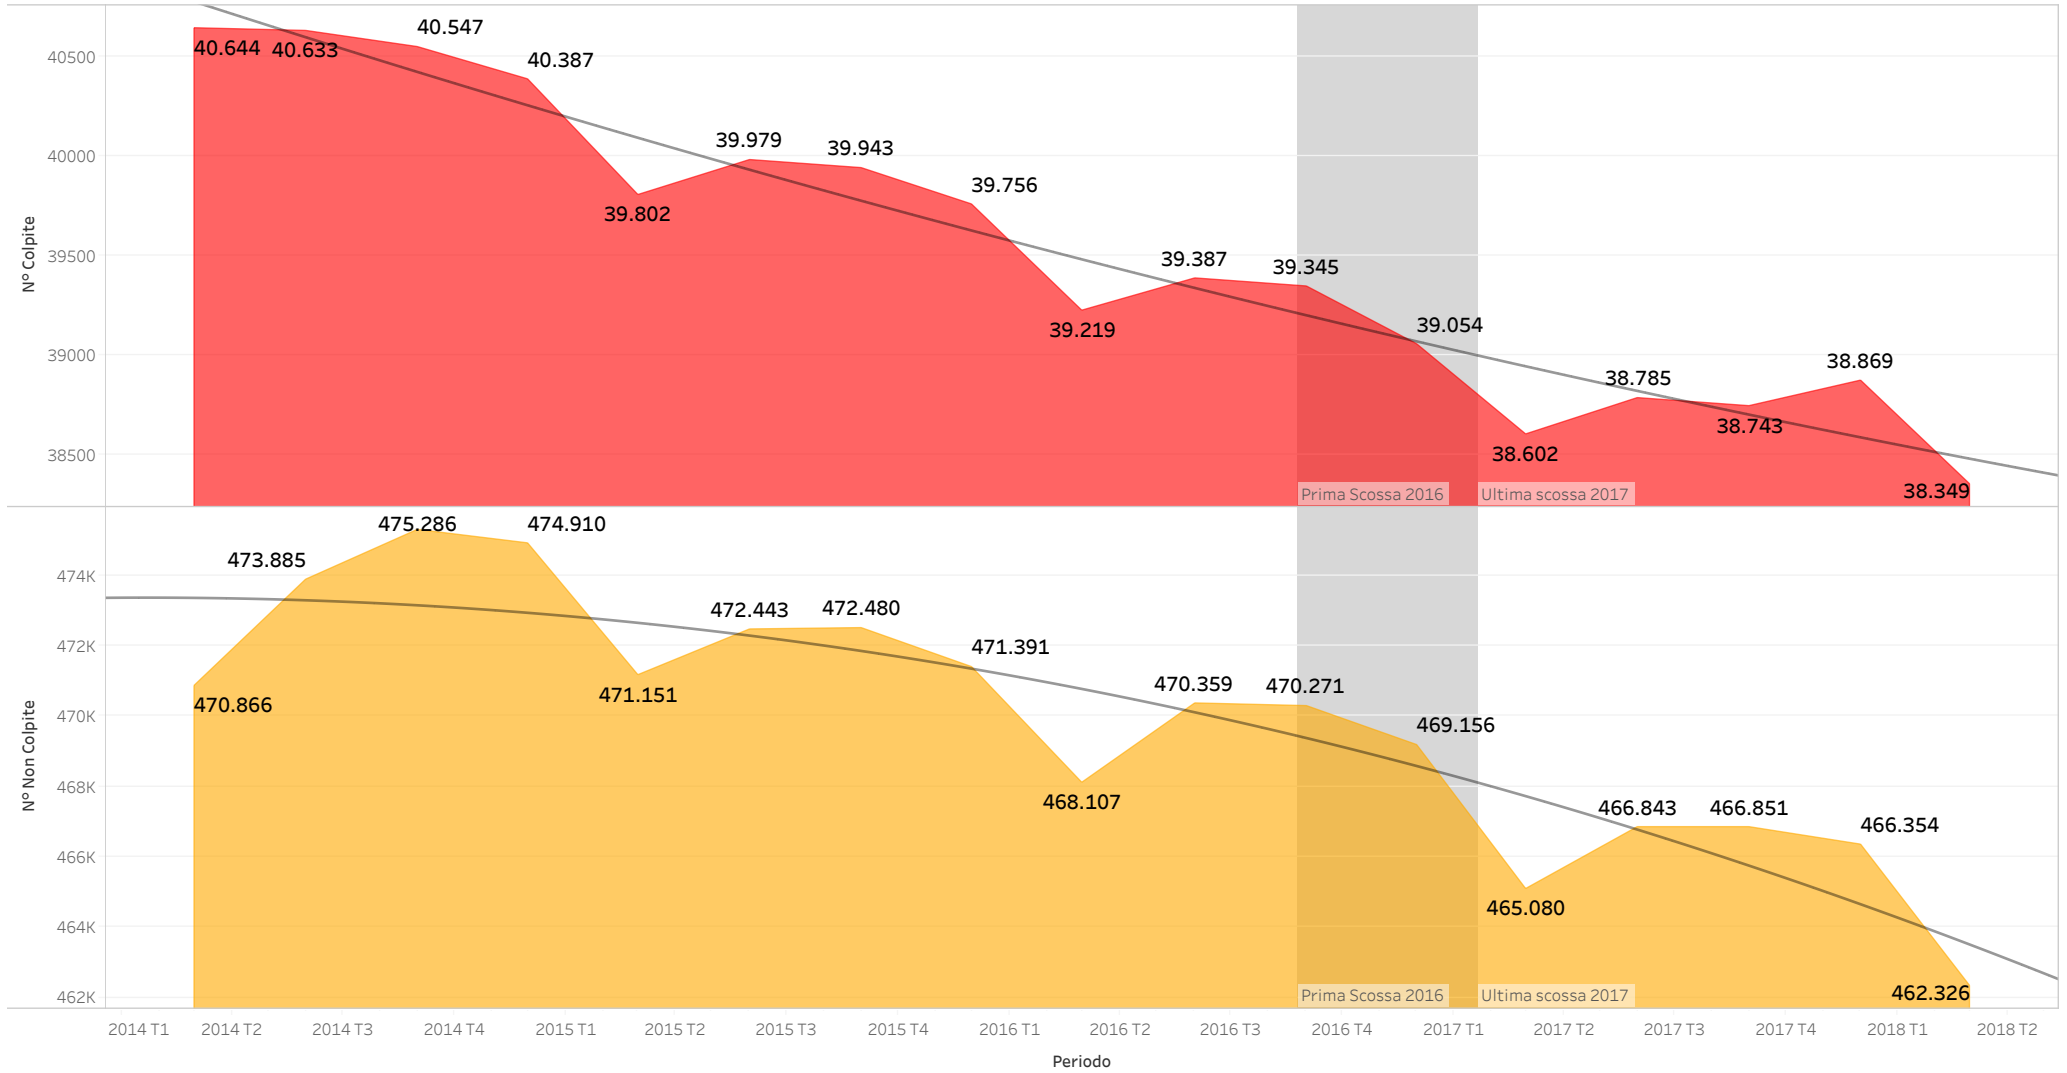

ANALISI IMPRESE PRESENTI NEI COMUNI COLPITI DAI TERREMOTI 2016 - 2017

4 Regioni - 10 Province - 141 Comuni

Dati trimestrali aggregati a marzo 2018

1. Totale Registrare: Colpita / Non Colpita

2. Totale Registrate Natura Giuridica SOCIETÀ DI CAPITALE: Colpite / Non Colpite

3. Totale Registrate Natura Giuridica SOCIETÀ DI PERSONE: Colpite / Non Colpite

4. Totale Registrare Natura Giuridica: IMPRESE INDIVIDUALI: Colpite / Non Colpite

5. Totale Registrate Natura Giuridica ALTRE FORME: Colpite / Non Colpite

6. Totale Registrate Regione ABRUZZO Natura Giuridica SOCIETÀ DI CAPITALE: Colpite / Non Colpite

7. Totale Registrate Regione ABRUZZO Natura Giuridica SOCIETÀ DI PERSONE: Colpite / Non Colpite

8. Totale Registrate Regione ABRUZZO Natura Giuridica IMPRESE INDIVIDUALI: Colpite / Non Colpite