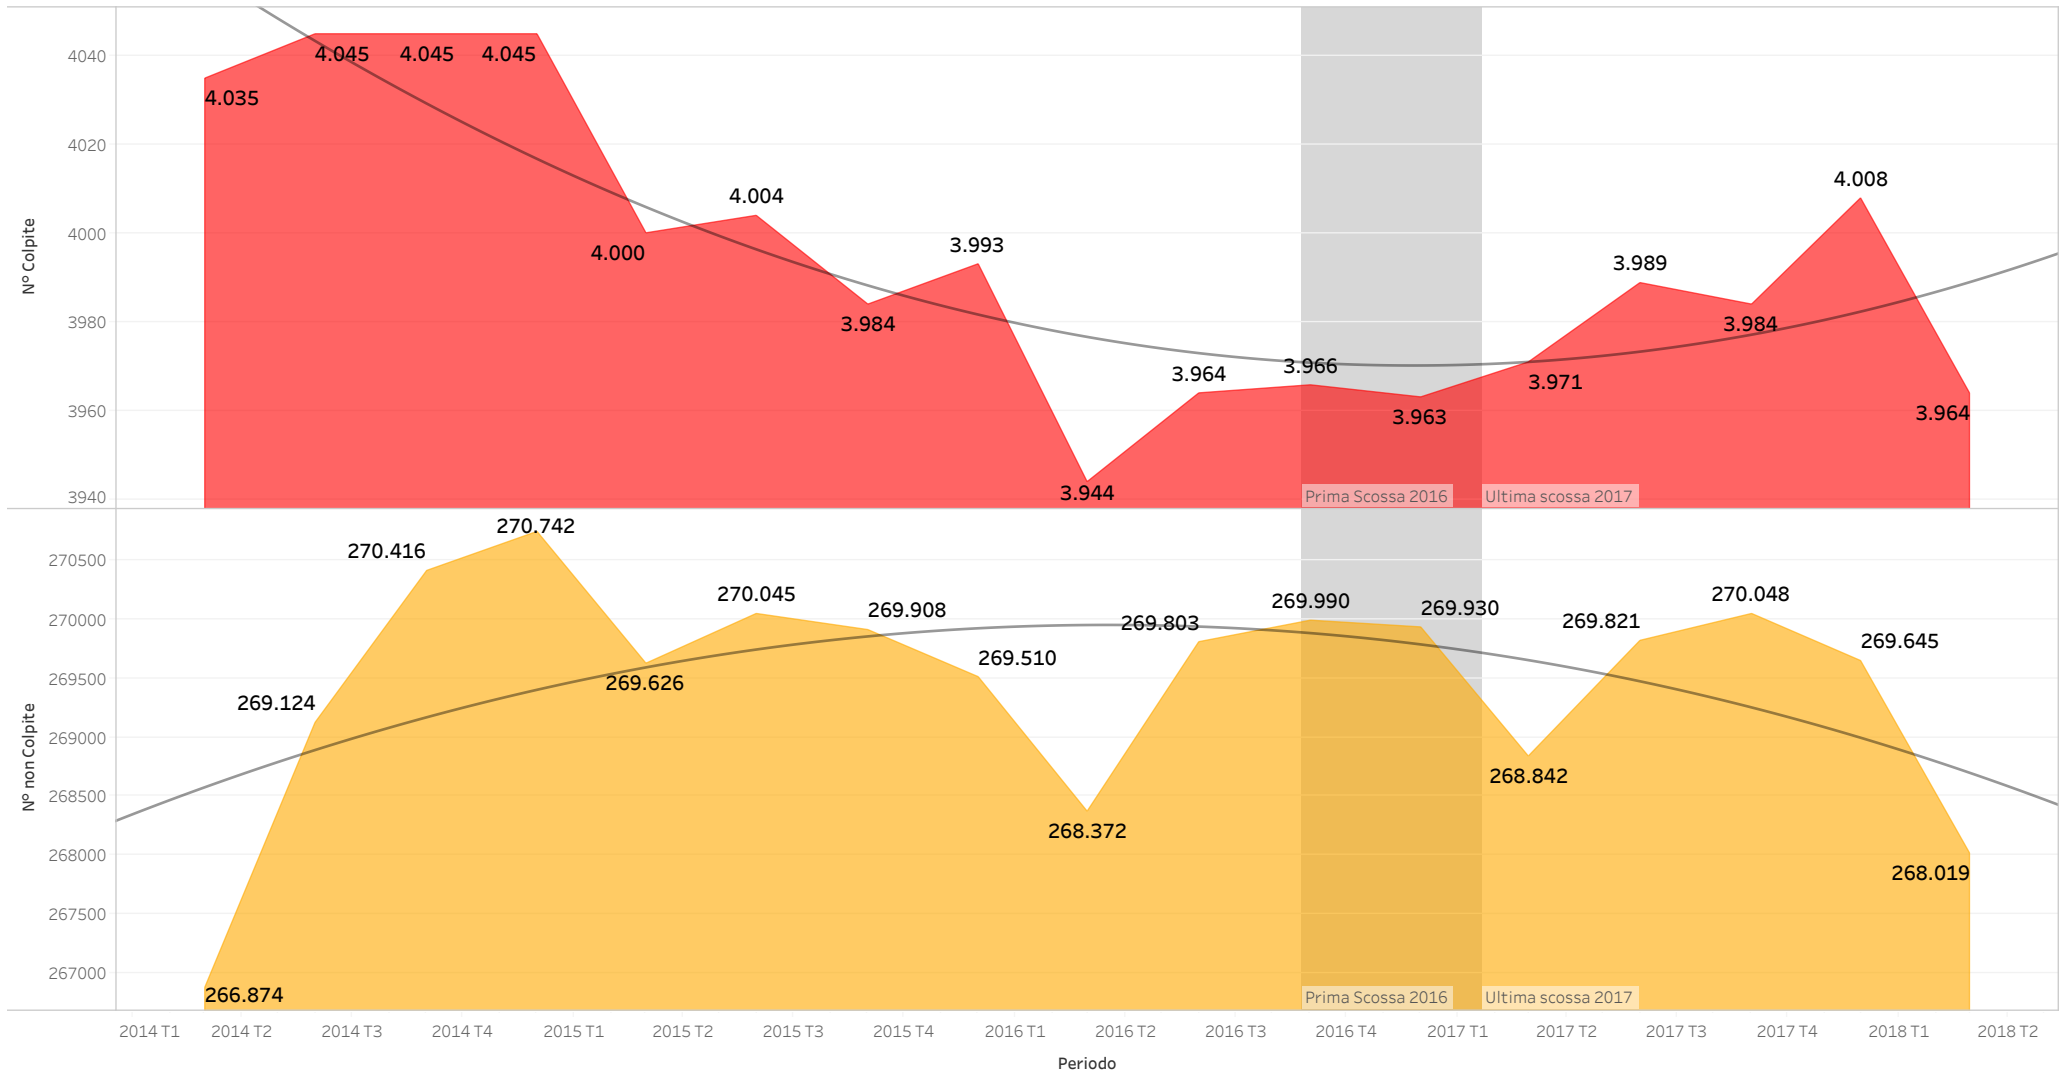

ANALISI IMPRESE PRESENTI NEI COMUNI COLPITI DAI TERREMOTI 2016 - 2017

4 Regioni - 10 Province - 141 Comuni

Dati trimestrali aggregati a marzo 2018

1. Totale Registrare: Colpita / Non Colpita

2. Totale Registrate Natura Giuridica SOCIETÀ DI CAPITALE: Colpite / Non Colpite

6. Totale Registrate Regione ABRUZZO Natura Giuridica SOCIETÀ DI CAPITALE: Colpite / Non Colpite

7. Totale Registrate Regione ABRUZZO Natura Giuridica SOCIETÀ DI PERSONE: Colpite / Non Colpite

8. Totale Registrate Regione ABRUZZO Natura Giuridica IMPRESE INDIVIDUALI: Colpite / Non Colpite

9. Totale Registrate Regione ABRUZZO Natura Giuridica ALTRE FORME: Colpite / Non Colpite

10. Totale Registrate Regione LAZIO Natura Giuridica SOCIETÀ DI CAPITALE: Colpite / Non Colpite

11. Totale Registrate Regione LAZIO Natura Giuridica SOCIETÀ DI PERSONE: Colpite / Non Colpite

12. Totale Registrate Regione LAZIO Natura Giuridica IMPRESE INDIVIDUALI: Colpite / Non Colpite

13. Totale Registrate Regione LAZIO Natura Giuridica ALTRE FORME: Colpite / Non Colpite

14. Totale Registrate Regione MARCHE Natura Giuridica SOCIETÀ DI CAPITALE: Colpite/ Non Colpite