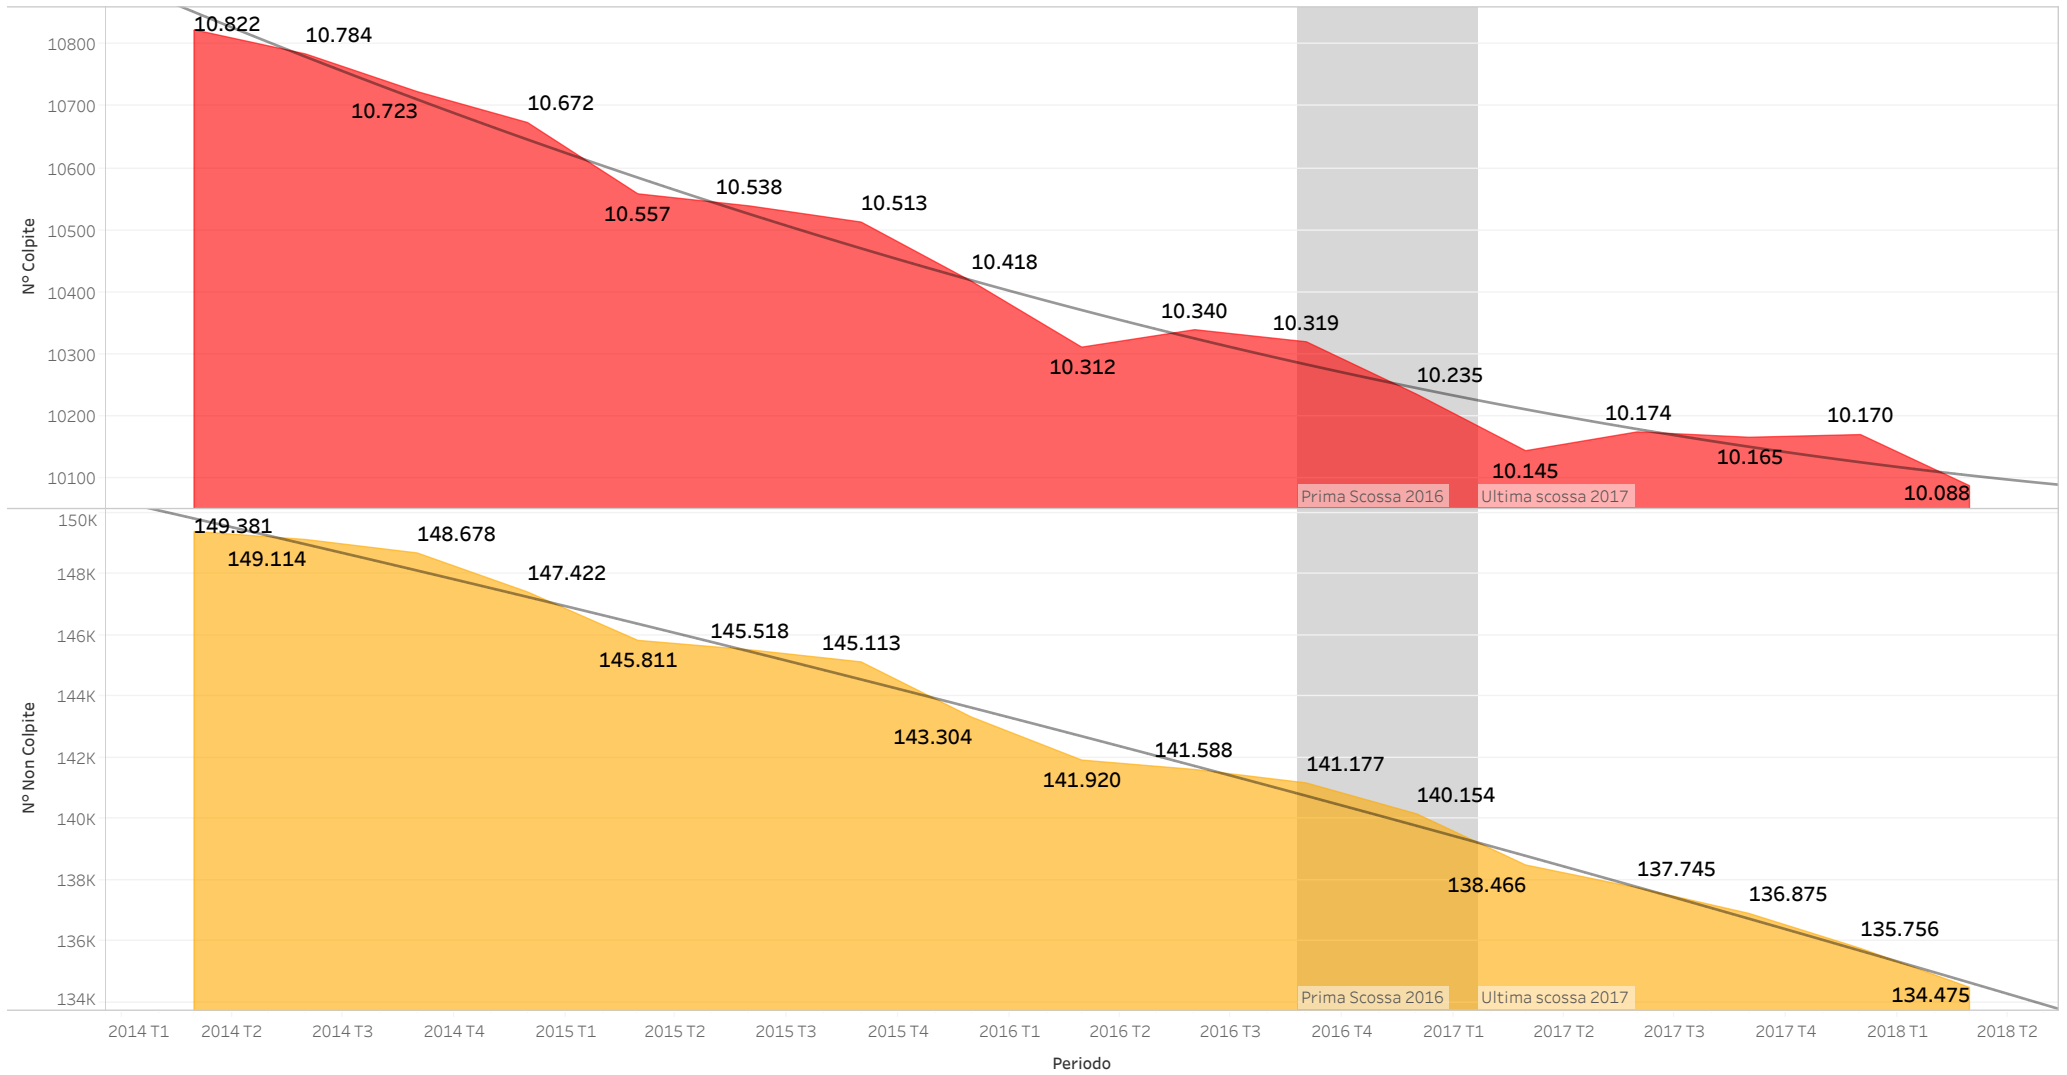

ANALISI IMPRESE PRESENTI NEI COMUNI COLPITI DAI TERREMOTI 2016 - 2017

4 Regioni - 10 Province - 141 Comuni

Dati trimestrali aggregati a marzo 2018

1. Totale Registrare: Colpita / Non Colpita

2. Totale Registrate Natura Giuridica SOCIETÀ DI CAPITALE: Colpite / Non Colpite

3. Totale Registrate Natura Giuridica SOCIETÀ DI PERSONE: Colpite / Non Colpite

4. Totale Registrare Natura Giuridica: IMPRESE INDIVIDUALI: Colpite / Non Colpite

5. Totale Registrate Natura Giuridica ALTRE FORME: Colpite / Non Colpite

6. Totale Registrate Regione ABRUZZO Natura Giuridica SOCIETÀ DI CAPITALE: Colpite / Non Colpite

7. Totale Registrate Regione ABRUZZO Natura Giuridica SOCIETÀ DI PERSONE: Colpite / Non Colpite

8. Totale Registrate Regione ABRUZZO Natura Giuridica IMPRESE INDIVIDUALI: Colpite / Non Colpite