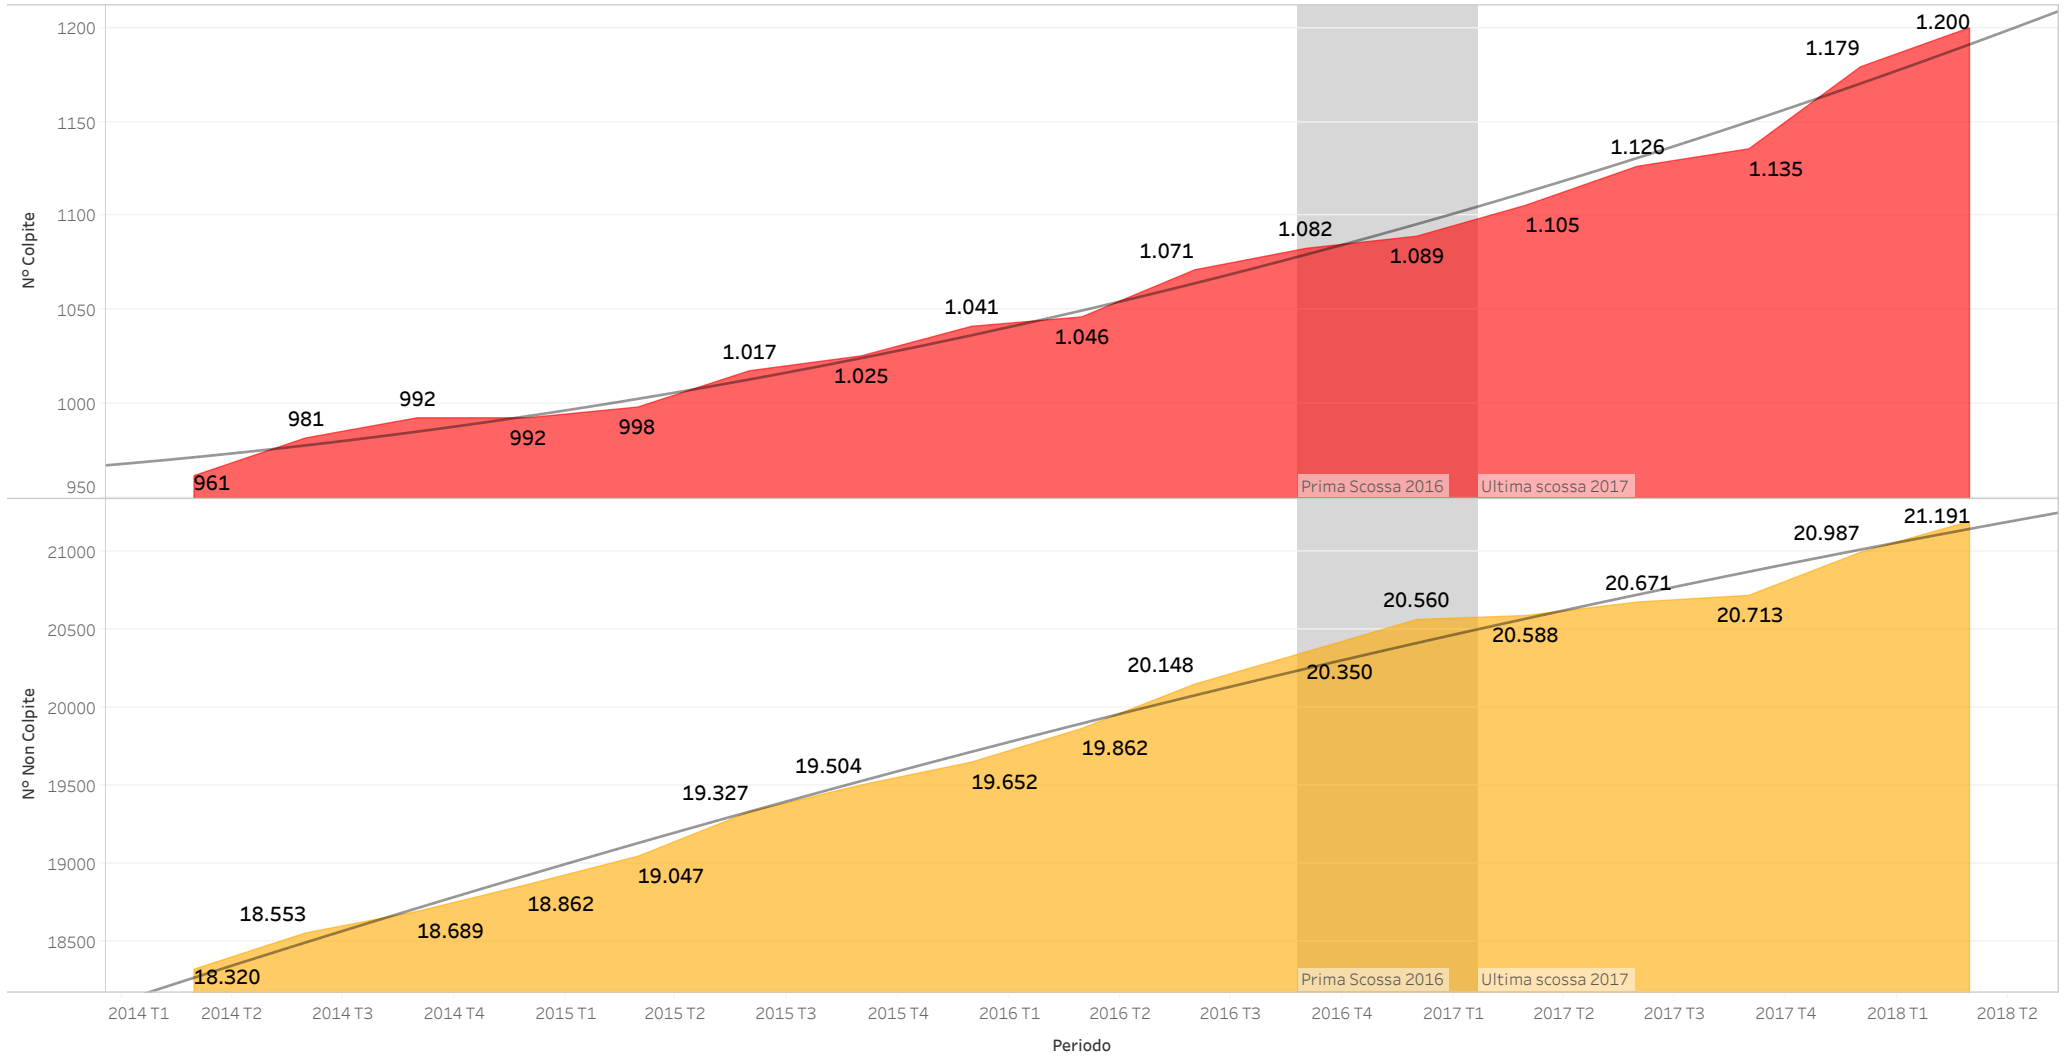

ANALISI IMPRESE PRESENTI NEI COMUNI COLPITI DAI TERREMOTI 2016 - 2017

4 Regioni - 10 Province - 141 Comuni

Dati trimestrali aggregati a marzo 2018

1. Totale Registrare: Colpita / Non Colpita

2. Totale Registrate Natura Giuridica SOCIETÀ DI CAPITALE: Colpite / Non Colpite

12. Totale Registrate Regione LAZIO Natura Giuridica IMPRESE INDIVIDUALI: Colpite / Non Colpite

13. Totale Registrate Regione LAZIO Natura Giuridica ALTRE FORME: Colpite / Non Colpite

14. Totale Registrate Regione MARCHE Natura Giuridica SOCIETÀ DI CAPITALE: Colpite/ Non Colpite

15. Totale Registrate Regione MARCHE Natura Giuridica SOCIETÀ DI PERSONE: Colpite / Non Colpite

16. Totale Registrate Regione MARCHE Natura Giuridica IMPRESE INDIVIDUALI: Colpite / Non Colpite

17. Totale Registrate Regione MARCHE Natura Giuridica ALTRE FORME: Colpite / Non Colpite

18. Totale Registrate Regione UMBRIA Natura Giuridica SOCIETÀ DI CAPITALE: Colpite / Non Colpite

19. Totale Registrate Regione UMBRIA Natura Giuridica SOCIETÀ DI PERSONE: Colpite / Non Colpite

20. Totale Registrate Regione UMBRIA Natura Giuridica IMPRESE INDIVIDUALI: Colpite / Non Colpite