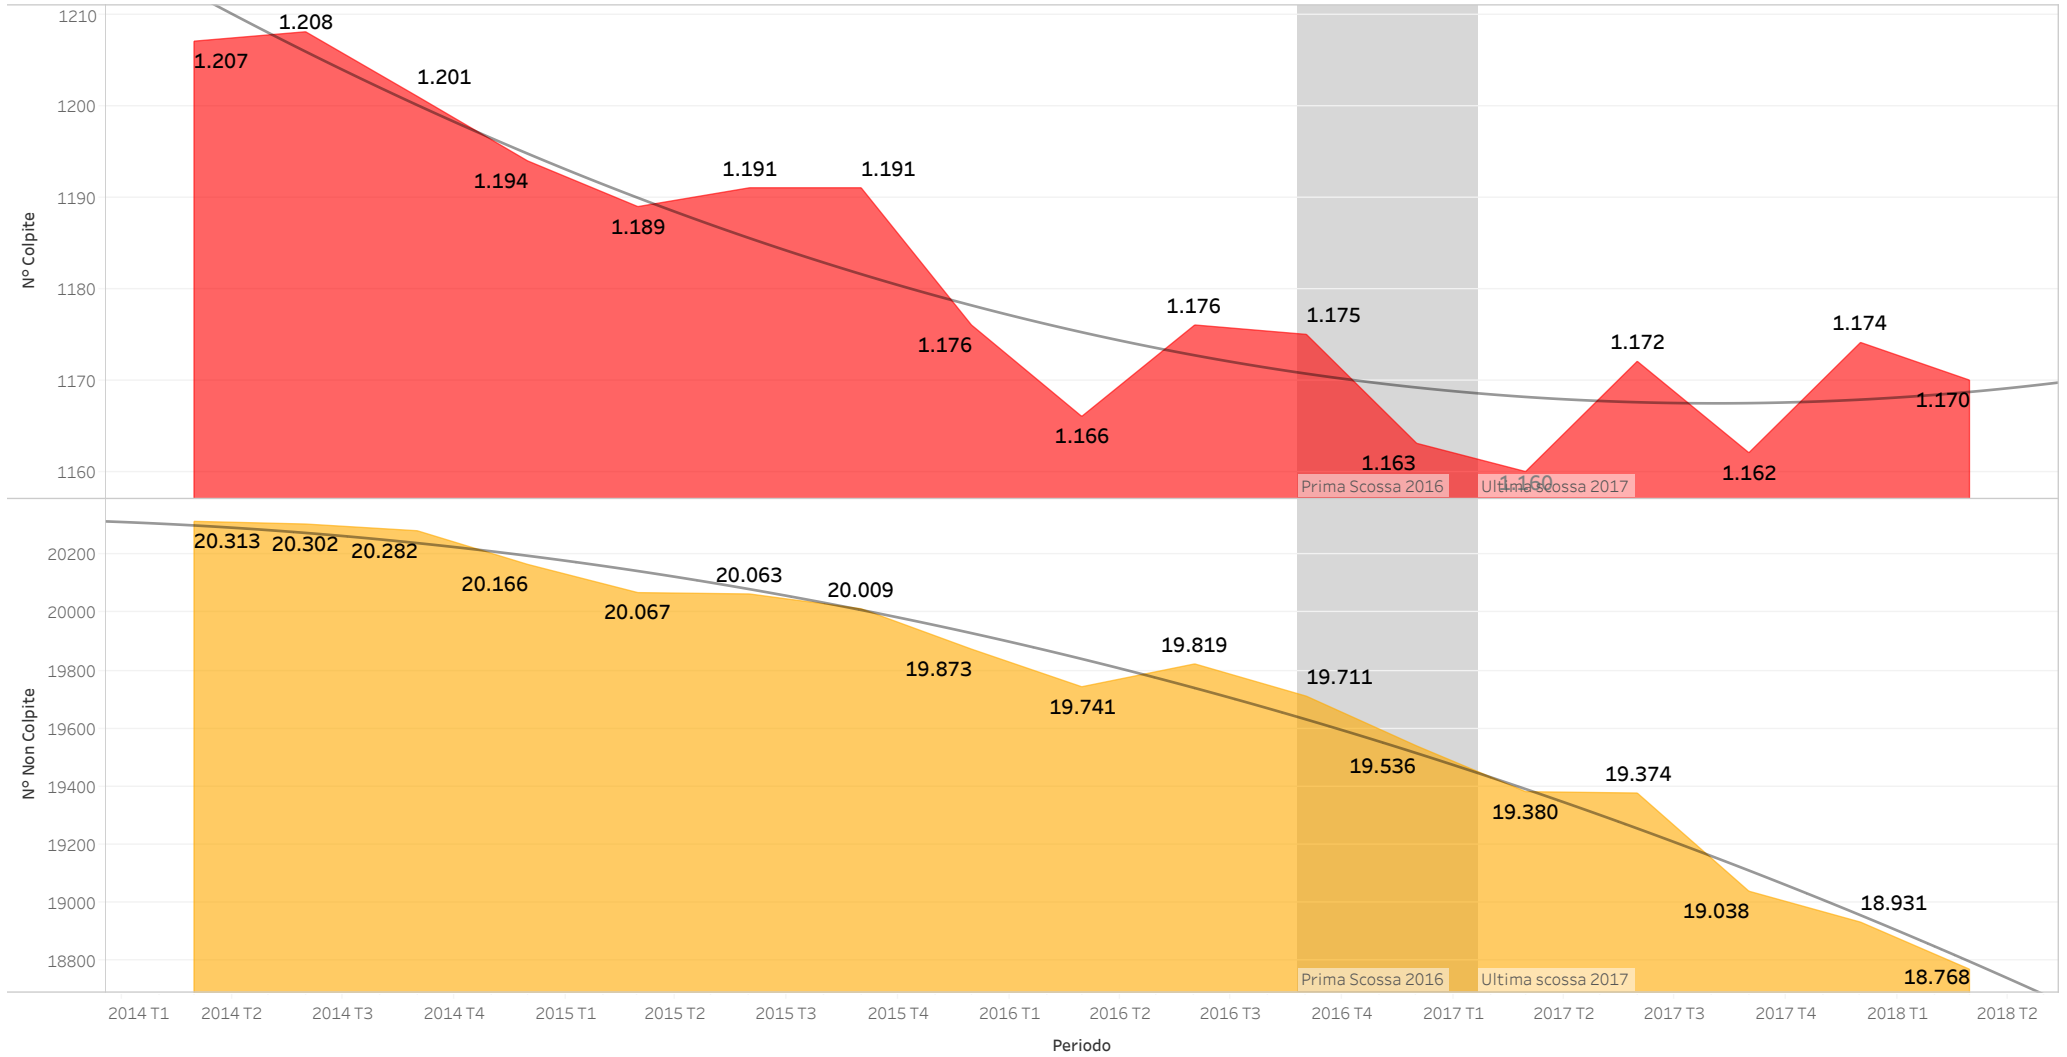

20. Totale Registrate Regione UMBRIA Natura Giuridica IMPRESE INDIVIDUALI: Colpite / Non Colpite