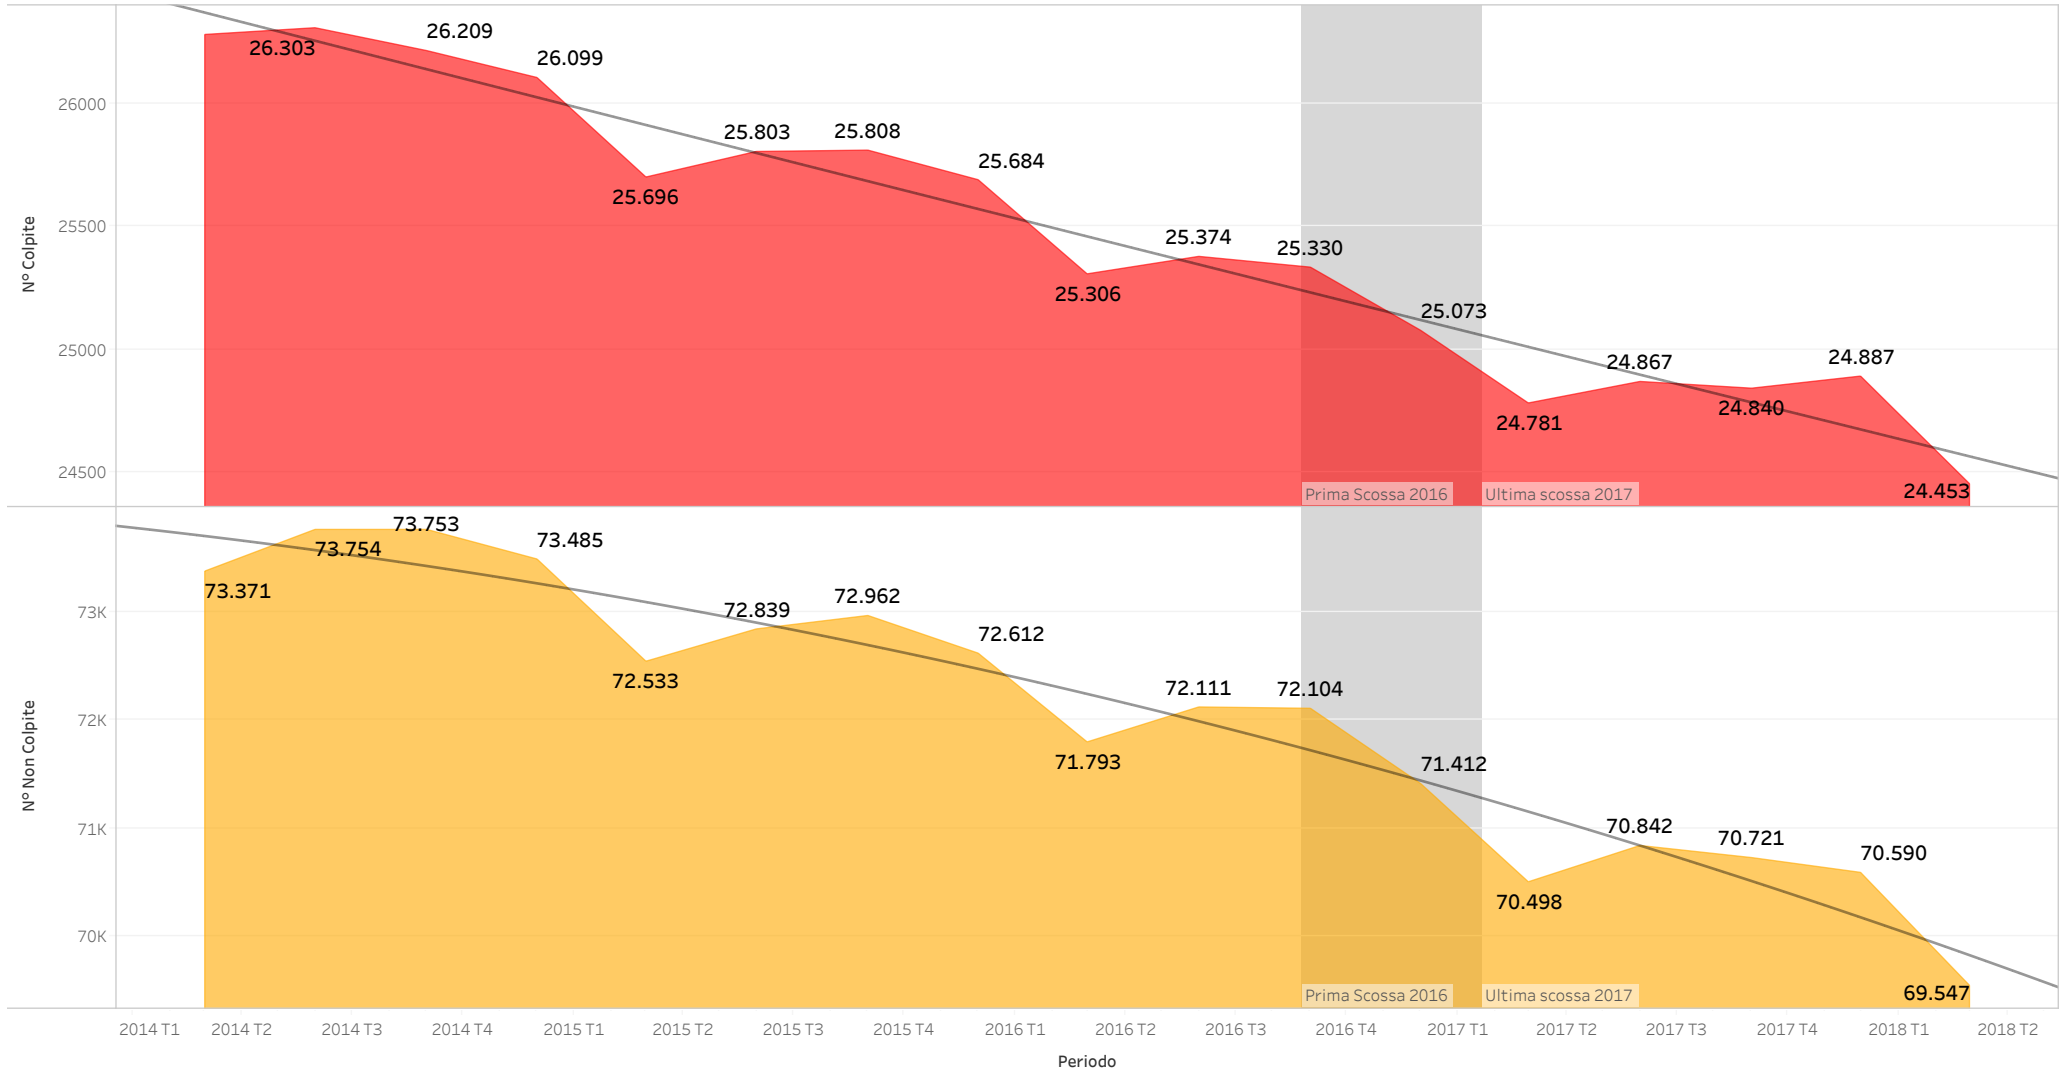

ANALISI IMPRESE PRESENTI NEI COMUNI COLPITI DAI TERREMOTI 2016 - 2017

4 Regioni - 10 Province - 141 Comuni

Dati trimestrali aggregati a marzo 2018

1. Totale Registrare: Colpita / Non Colpita

2. Totale Registrate Natura Giuridica SOCIETÀ DI CAPITALE: Colpite / Non Colpite

9. Totale Registrate Regione ABRUZZO Natura Giuridica ALTRE FORME: Colpite / Non Colpite

10. Totale Registrate Regione LAZIO Natura Giuridica SOCIETÀ DI CAPITALE: Colpite / Non Colpite

11. Totale Registrate Regione LAZIO Natura Giuridica SOCIETÀ DI PERSONE: Colpite / Non Colpite

12. Totale Registrate Regione LAZIO Natura Giuridica IMPRESE INDIVIDUALI: Colpite / Non Colpite

13. Totale Registrate Regione LAZIO Natura Giuridica ALTRE FORME: Colpite / Non Colpite

14. Totale Registrate Regione MARCHE Natura Giuridica SOCIETÀ DI CAPITALE: Colpite/ Non Colpite

15. Totale Registrate Regione MARCHE Natura Giuridica SOCIETÀ DI PERSONE: Colpite / Non Colpite

16. Totale Registrate Regione MARCHE Natura Giuridica IMPRESE INDIVIDUALI: Colpite / Non Colpite

17. Totale Registrate Regione MARCHE Natura Giuridica ALTRE FORME: Colpite / Non Colpite