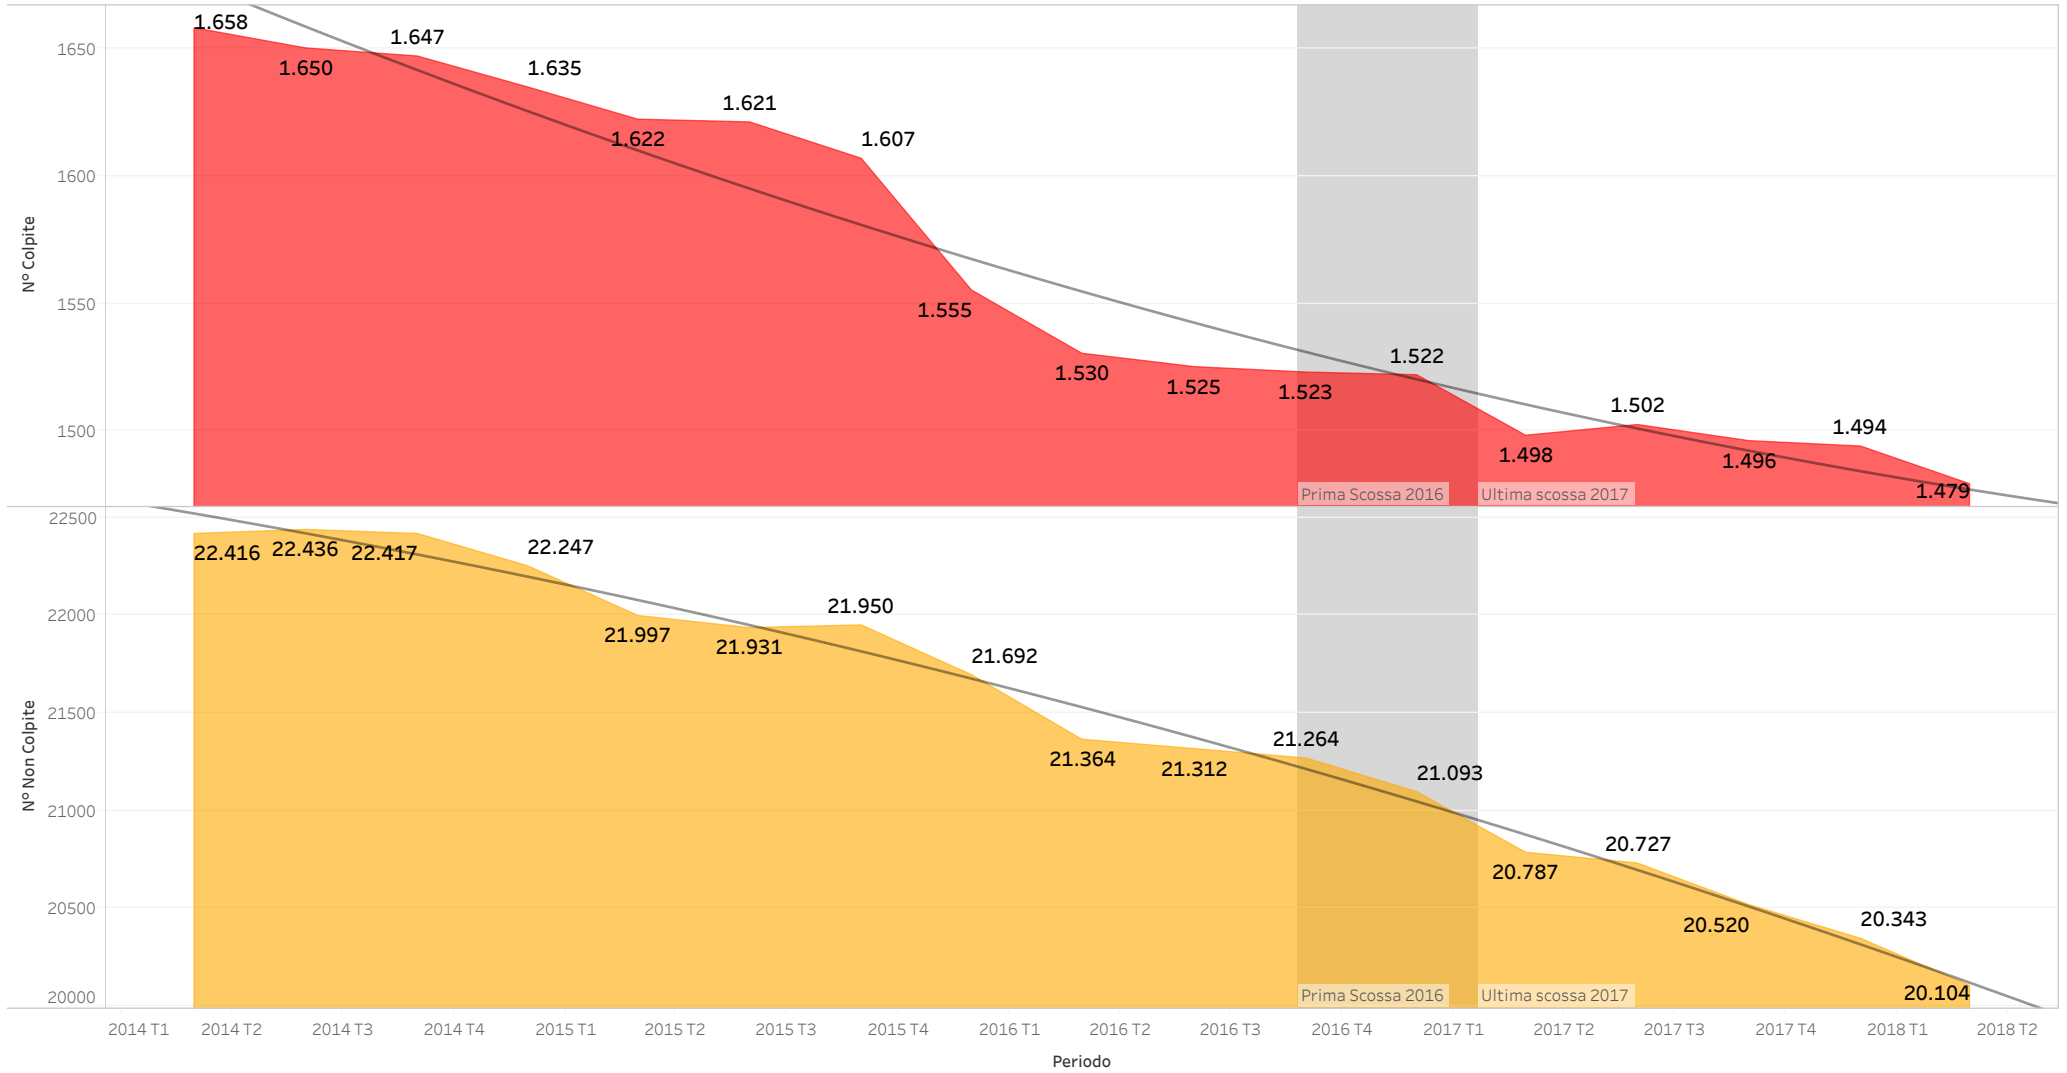

ANALISI IMPRESE PRESENTI NEI COMUNI COLPITI DAI TERREMOTI 2016 - 2017

4 Regioni - 10 Province - 141 Comuni

Dati trimestrali aggregati a marzo 2018

1. Totale Registrare: Colpita / Non Colpita

2. Totale Registrate Natura Giuridica SOCIETÀ DI CAPITALE: Colpite / Non Colpite

3. Totale Registrate Natura Giuridica SOCIETÀ DI PERSONE: Colpite / Non Colpite

4. Totale Registrare Natura Giuridica: IMPRESE INDIVIDUALI: Colpite / Non Colpite

5. Totale Registrate Natura Giuridica ALTRE FORME: Colpite / Non Colpite

6. Totale Registrate Regione ABRUZZO Natura Giuridica SOCIETÀ DI CAPITALE: Colpite / Non Colpite

7. Totale Registrate Regione ABRUZZO Natura Giuridica SOCIETÀ DI PERSONE: Colpite / Non Colpite

8. Totale Registrate Regione ABRUZZO Natura Giuridica IMPRESE INDIVIDUALI: Colpite / Non Colpite

9. Totale Registrate Regione ABRUZZO Natura Giuridica ALTRE FORME: Colpite / Non Colpite

10. Totale Registrate Regione LAZIO Natura Giuridica SOCIETÀ DI CAPITALE: Colpite / Non Colpite

11. Totale Registrate Regione LAZIO Natura Giuridica SOCIETÀ DI PERSONE: Colpite / Non Colpite