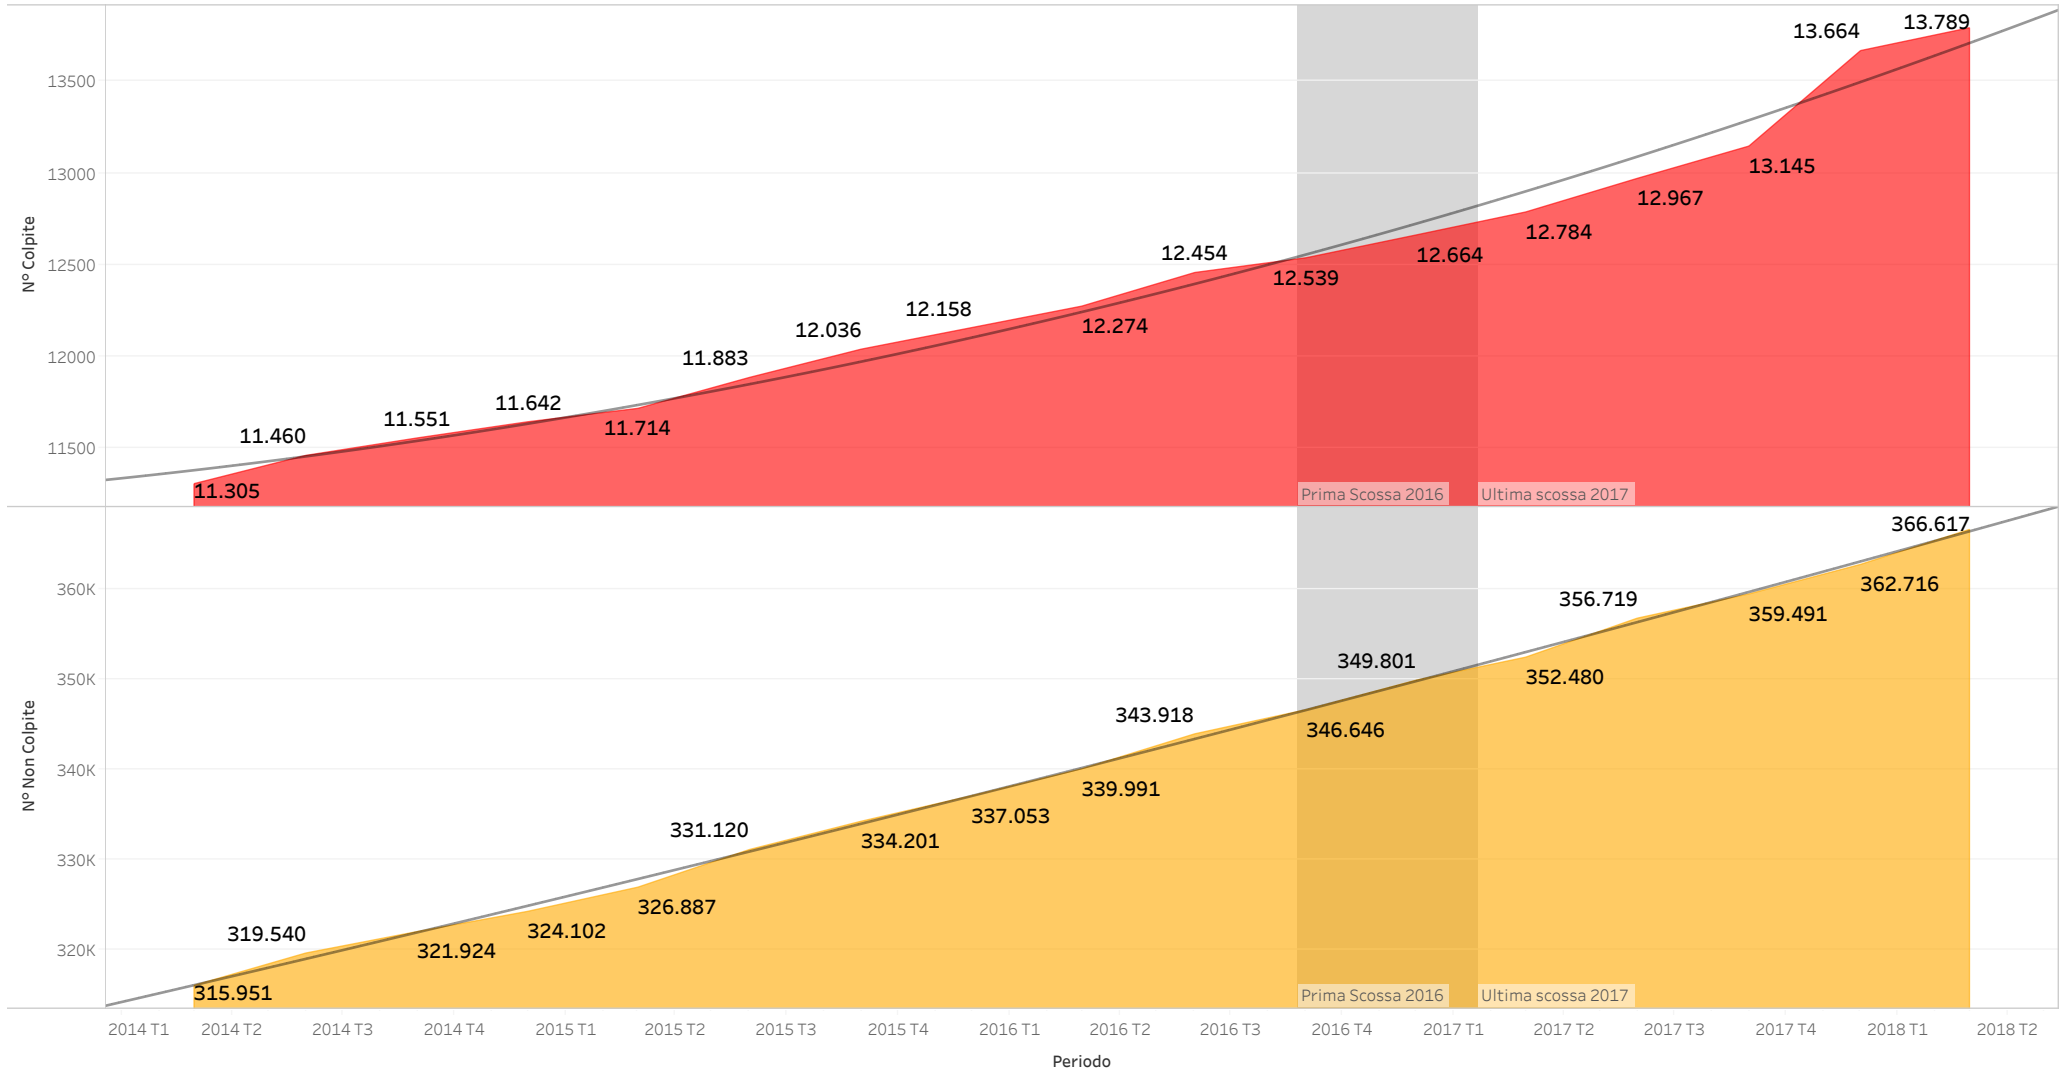

ANALISI IMPRESE PRESENTI NEI COMUNI COLPITI DAI TERREMOTI 2016 - 2017

4 Regioni - 10 Province - 141 Comuni

Dati trimestrali aggregati a marzo 2018

1. Totale Registrare: Colpita / Non Colpita

2. Totale Registrate Natura Giuridica SOCIETÀ DI CAPITALE: Colpite / Non Colpite

3. Totale Registrate Natura Giuridica SOCIETÀ DI PERSONE: Colpite / Non Colpite

4. Totale Registrare Natura Giuridica: IMPRESE INDIVIDUALI: Colpite / Non Colpite

5. Totale Registrate Natura Giuridica ALTRE FORME: Colpite / Non Colpite

6. Totale Registrate Regione ABRUZZO Natura Giuridica SOCIETÀ DI CAPITALE: Colpite / Non Colpite

7. Totale Registrate Regione ABRUZZO Natura Giuridica SOCIETÀ DI PERSONE: Colpite / Non Colpite

8. Totale Registrate Regione ABRUZZO Natura Giuridica IMPRESE INDIVIDUALI: Colpite / Non Colpite