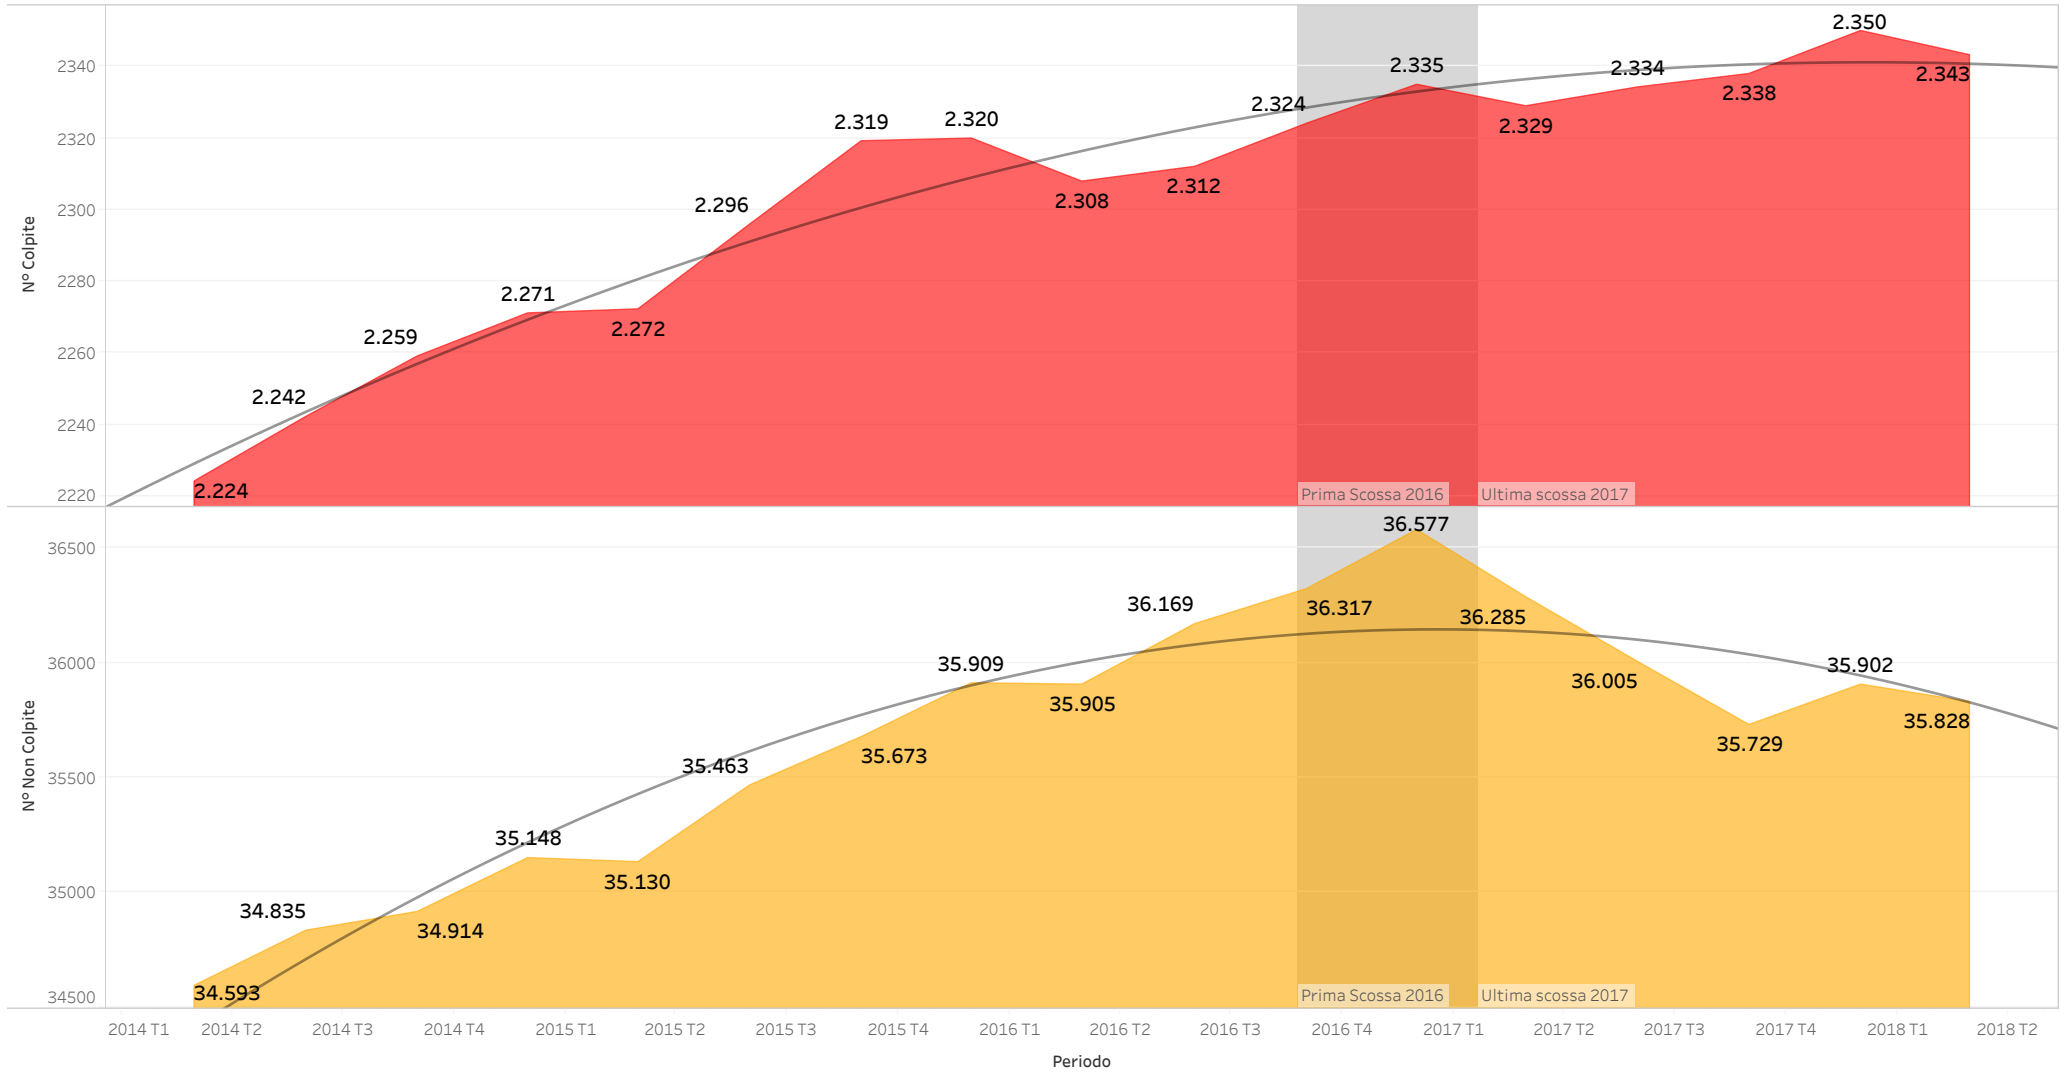

ANALISI IMPRESE PRESENTI NEI COMUNI COLPITI DAI TERREMOTI 2016 - 2017

4 Regioni - 10 Province - 141 Comuni

Dati trimestrali aggregati a marzo 2018

1. Totale Registrare: Colpita / Non Colpita

2. Totale Registrate Natura Giuridica SOCIETÀ DI CAPITALE: Colpite / Non Colpite

3. Totale Registrate Natura Giuridica SOCIETÀ DI PERSONE: Colpite / Non Colpite

4. Totale Registrare Natura Giuridica: IMPRESE INDIVIDUALI: Colpite / Non Colpite

5. Totale Registrate Natura Giuridica ALTRE FORME: Colpite / Non Colpite

6. Totale Registrate Regione ABRUZZO Natura Giuridica SOCIETÀ DI CAPITALE: Colpite / Non Colpite

7. Totale Registrate Regione ABRUZZO Natura Giuridica SOCIETÀ DI PERSONE: Colpite / Non Colpite

8. Totale Registrate Regione ABRUZZO Natura Giuridica IMPRESE INDIVIDUALI: Colpite / Non Colpite