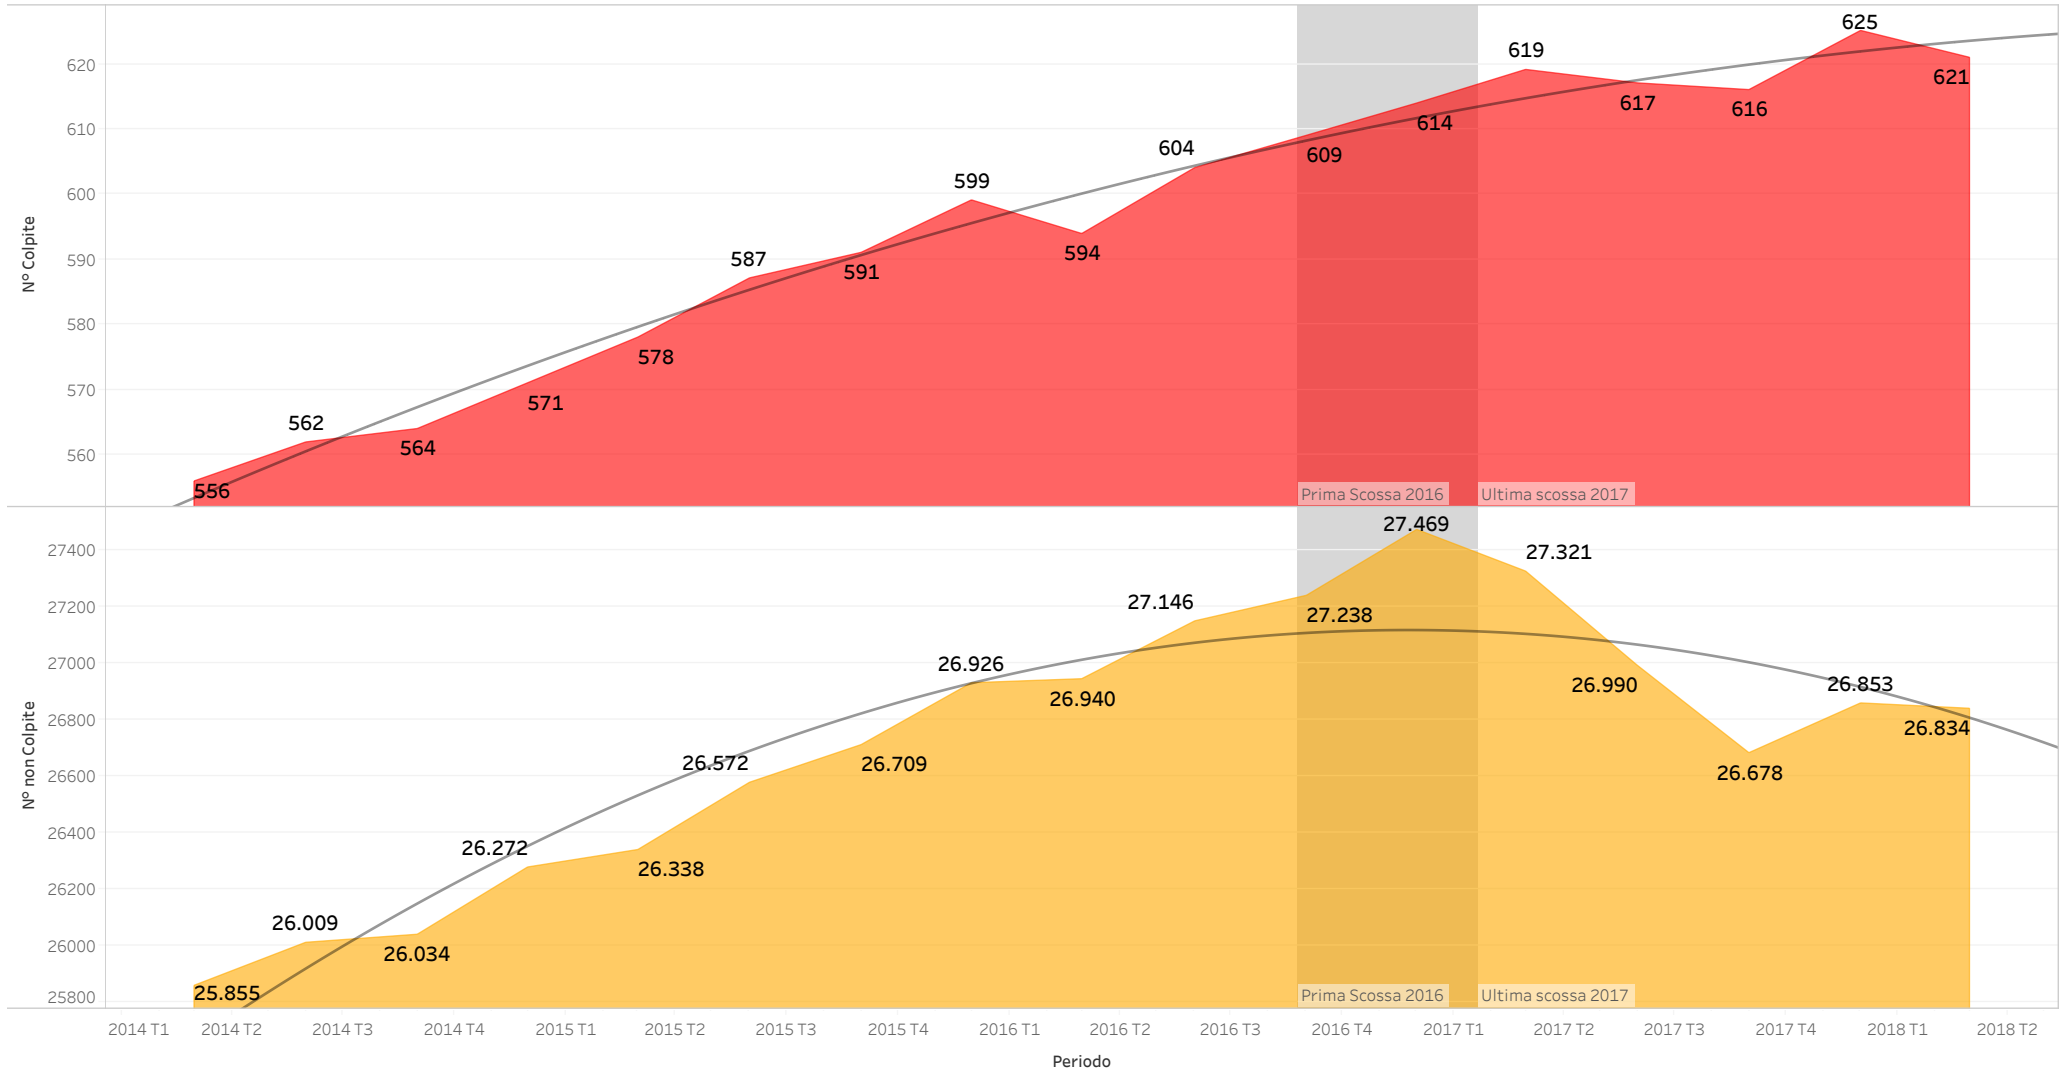

ANALISI IMPRESE PRESENTI NEI COMUNI COLPITI DAI TERREMOTI 2016 - 2017

4 Regioni - 10 Province - 141 Comuni

Dati trimestrali aggregati a marzo 2018

1. Totale Registrare: Colpita / Non Colpita

2. Totale Registrate Natura Giuridica SOCIETÀ DI CAPITALE: Colpite / Non Colpite

6. Totale Registrate Regione ABRUZZO Natura Giuridica SOCIETÀ DI CAPITALE: Colpite / Non Colpite

7. Totale Registrate Regione ABRUZZO Natura Giuridica SOCIETÀ DI PERSONE: Colpite / Non Colpite

8. Totale Registrate Regione ABRUZZO Natura Giuridica IMPRESE INDIVIDUALI: Colpite / Non Colpite

9. Totale Registrate Regione ABRUZZO Natura Giuridica ALTRE FORME: Colpite / Non Colpite

10. Totale Registrate Regione LAZIO Natura Giuridica SOCIETÀ DI CAPITALE: Colpite / Non Colpite

11. Totale Registrate Regione LAZIO Natura Giuridica SOCIETÀ DI PERSONE: Colpite / Non Colpite

12. Totale Registrate Regione LAZIO Natura Giuridica IMPRESE INDIVIDUALI: Colpite / Non Colpite

13. Totale Registrate Regione LAZIO Natura Giuridica ALTRE FORME: Colpite / Non Colpite

14. Totale Registrate Regione MARCHE Natura Giuridica SOCIETÀ DI CAPITALE: Colpite/ Non Colpite