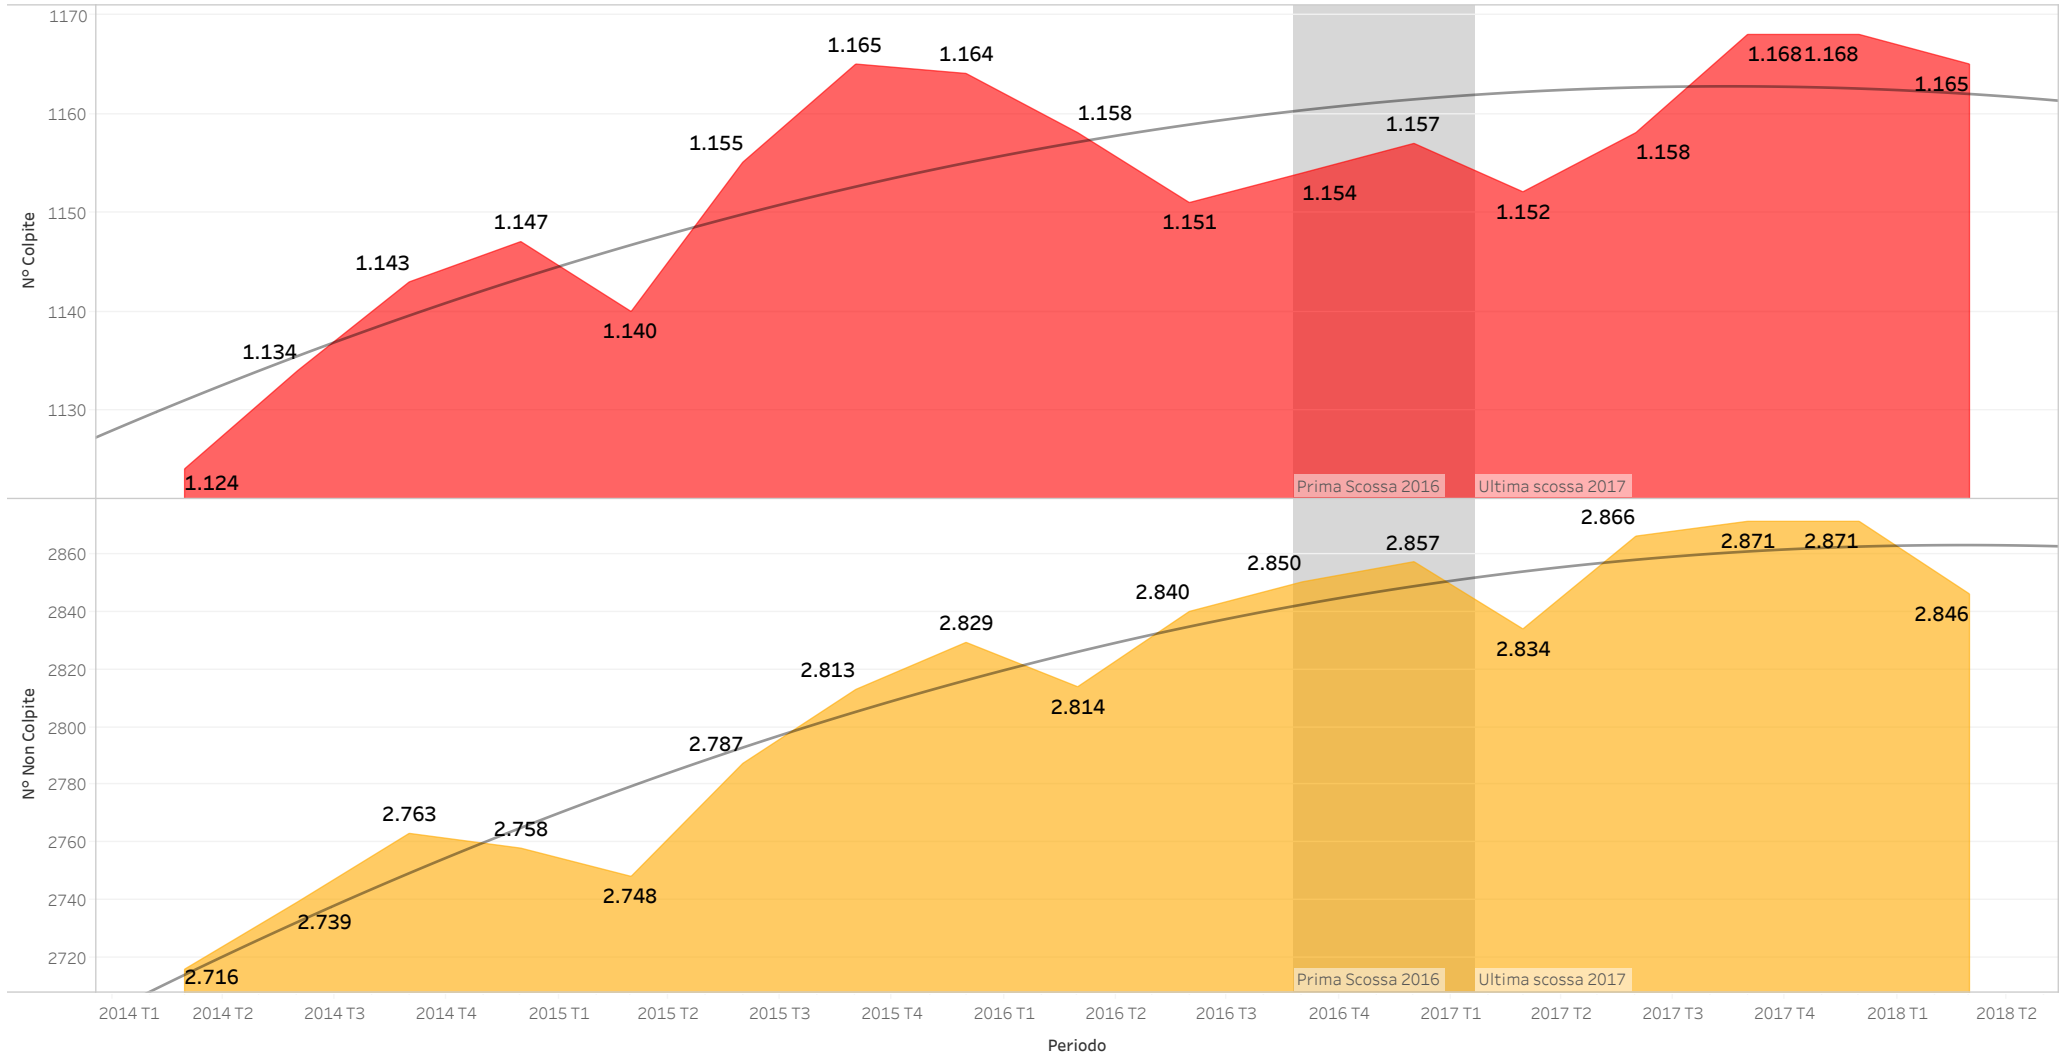

ANALISI IMPRESE PRESENTI NEI COMUNI COLPITI DAI TERREMOTI 2016 - 2017

4 Regioni - 10 Province - 141 Comuni

Dati trimestrali aggregati a marzo 2018

1. Totale Registrare: Colpita / Non Colpita

2. Totale Registrate Natura Giuridica SOCIETÀ DI CAPITALE: Colpite / Non Colpite

9. Totale Registrate Regione ABRUZZO Natura Giuridica ALTRE FORME: Colpite / Non Colpite

10. Totale Registrate Regione LAZIO Natura Giuridica SOCIETÀ DI CAPITALE: Colpite / Non Colpite

11. Totale Registrate Regione LAZIO Natura Giuridica SOCIETÀ DI PERSONE: Colpite / Non Colpite

12. Totale Registrate Regione LAZIO Natura Giuridica IMPRESE INDIVIDUALI: Colpite / Non Colpite

13. Totale Registrate Regione LAZIO Natura Giuridica ALTRE FORME: Colpite / Non Colpite

14. Totale Registrate Regione MARCHE Natura Giuridica SOCIETÀ DI CAPITALE: Colpite/ Non Colpite

15. Totale Registrate Regione MARCHE Natura Giuridica SOCIETÀ DI PERSONE: Colpite / Non Colpite

16. Totale Registrate Regione MARCHE Natura Giuridica IMPRESE INDIVIDUALI: Colpite / Non Colpite

17. Totale Registrate Regione MARCHE Natura Giuridica ALTRE FORME: Colpite / Non Colpite