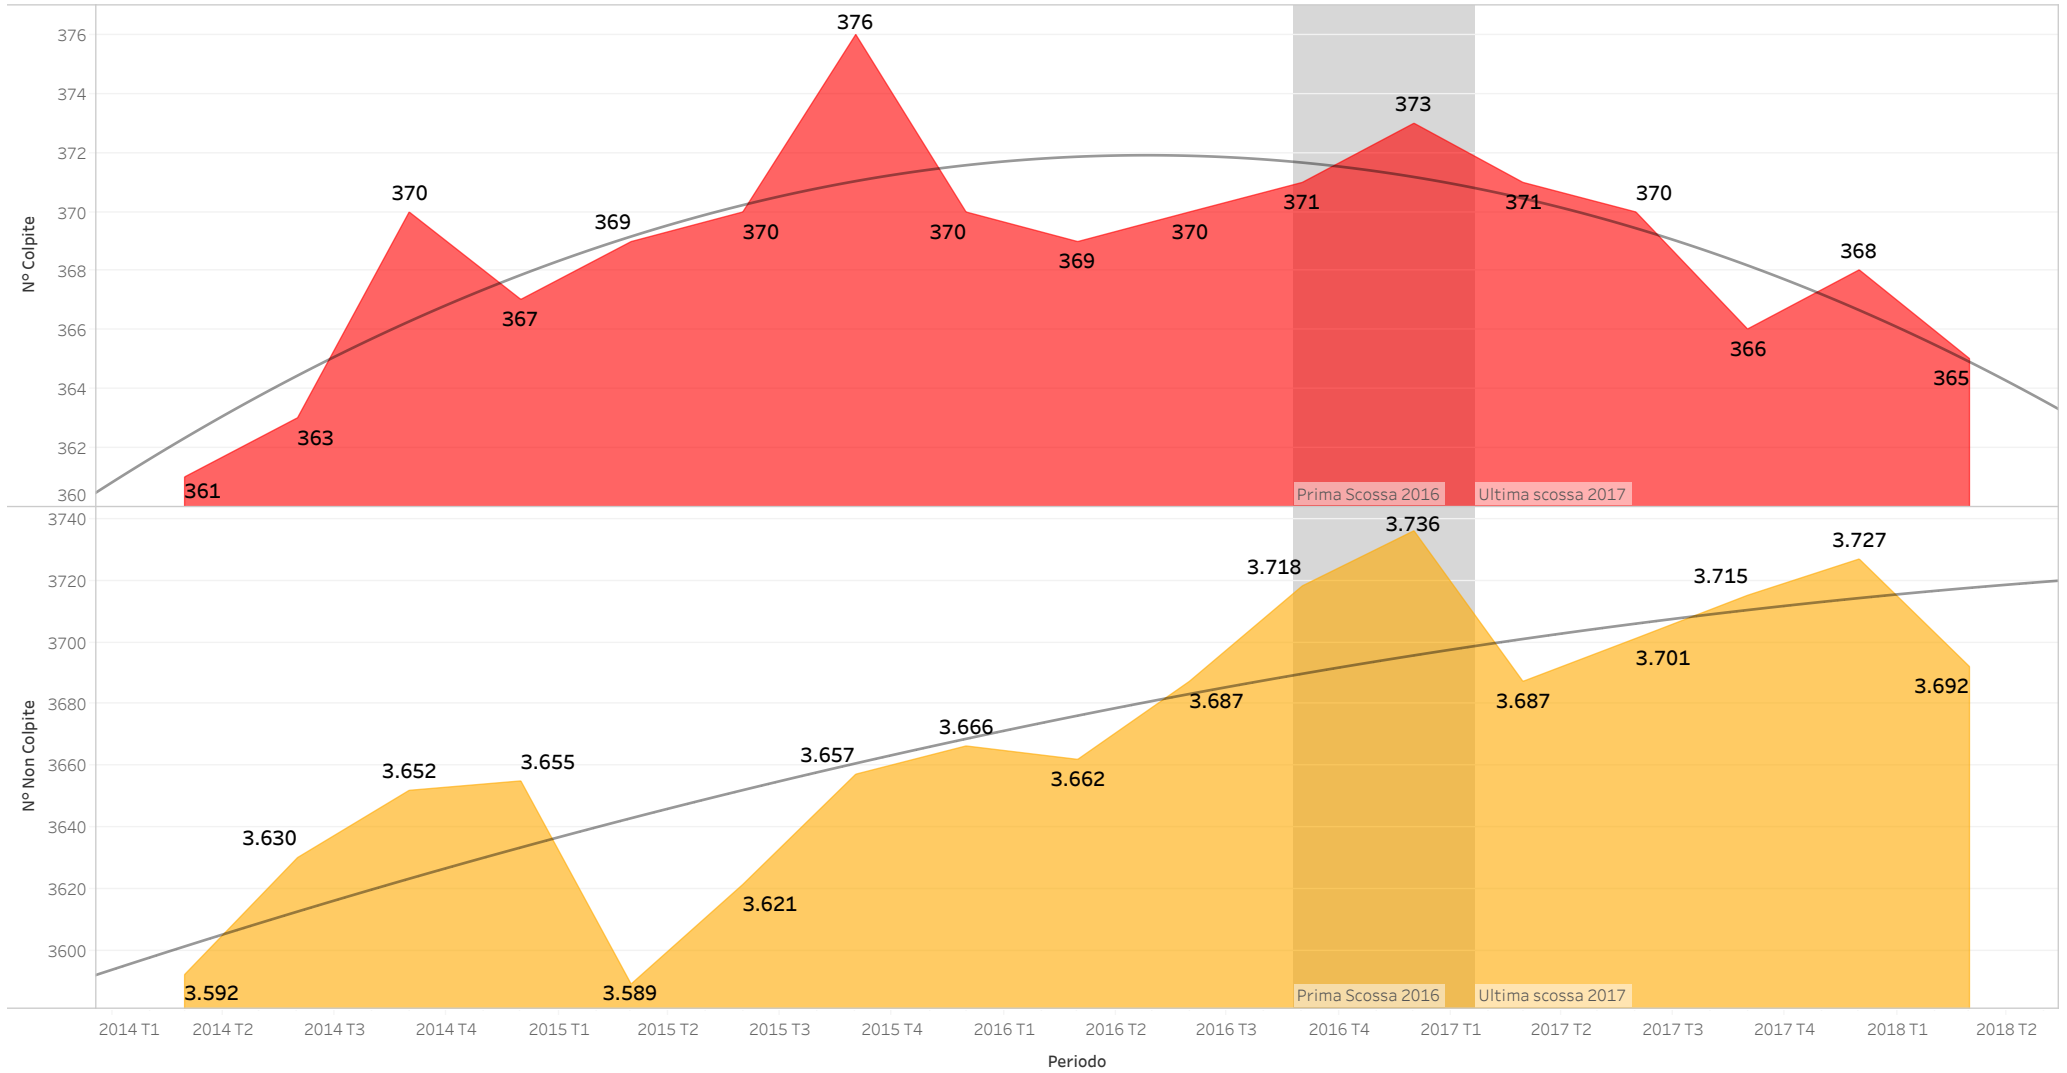

ANALISI IMPRESE PRESENTI NEI COMUNI COLPITI DAI TERREMOTI 2016 - 2017

4 Regioni - 10 Province - 141 Comuni

Dati trimestrali aggregati a marzo 2018

1. Totale Registrare: Colpita / Non Colpita

2. Totale Registrate Natura Giuridica SOCIETÀ DI CAPITALE: Colpite / Non Colpite

6. Totale Registrate Regione ABRUZZO Natura Giuridica SOCIETÀ DI CAPITALE: Colpite / Non Colpite

7. Totale Registrate Regione ABRUZZO Natura Giuridica SOCIETÀ DI PERSONE: Colpite / Non Colpite

8. Totale Registrate Regione ABRUZZO Natura Giuridica IMPRESE INDIVIDUALI: Colpite / Non Colpite

9. Totale Registrate Regione ABRUZZO Natura Giuridica ALTRE FORME: Colpite / Non Colpite

10. Totale Registrate Regione LAZIO Natura Giuridica SOCIETÀ DI CAPITALE: Colpite / Non Colpite

11. Totale Registrate Regione LAZIO Natura Giuridica SOCIETÀ DI PERSONE: Colpite / Non Colpite

12. Totale Registrate Regione LAZIO Natura Giuridica IMPRESE INDIVIDUALI: Colpite / Non Colpite

13. Totale Registrate Regione LAZIO Natura Giuridica ALTRE FORME: Colpite / Non Colpite

14. Totale Registrate Regione MARCHE Natura Giuridica SOCIETÀ DI CAPITALE: Colpite/ Non Colpite