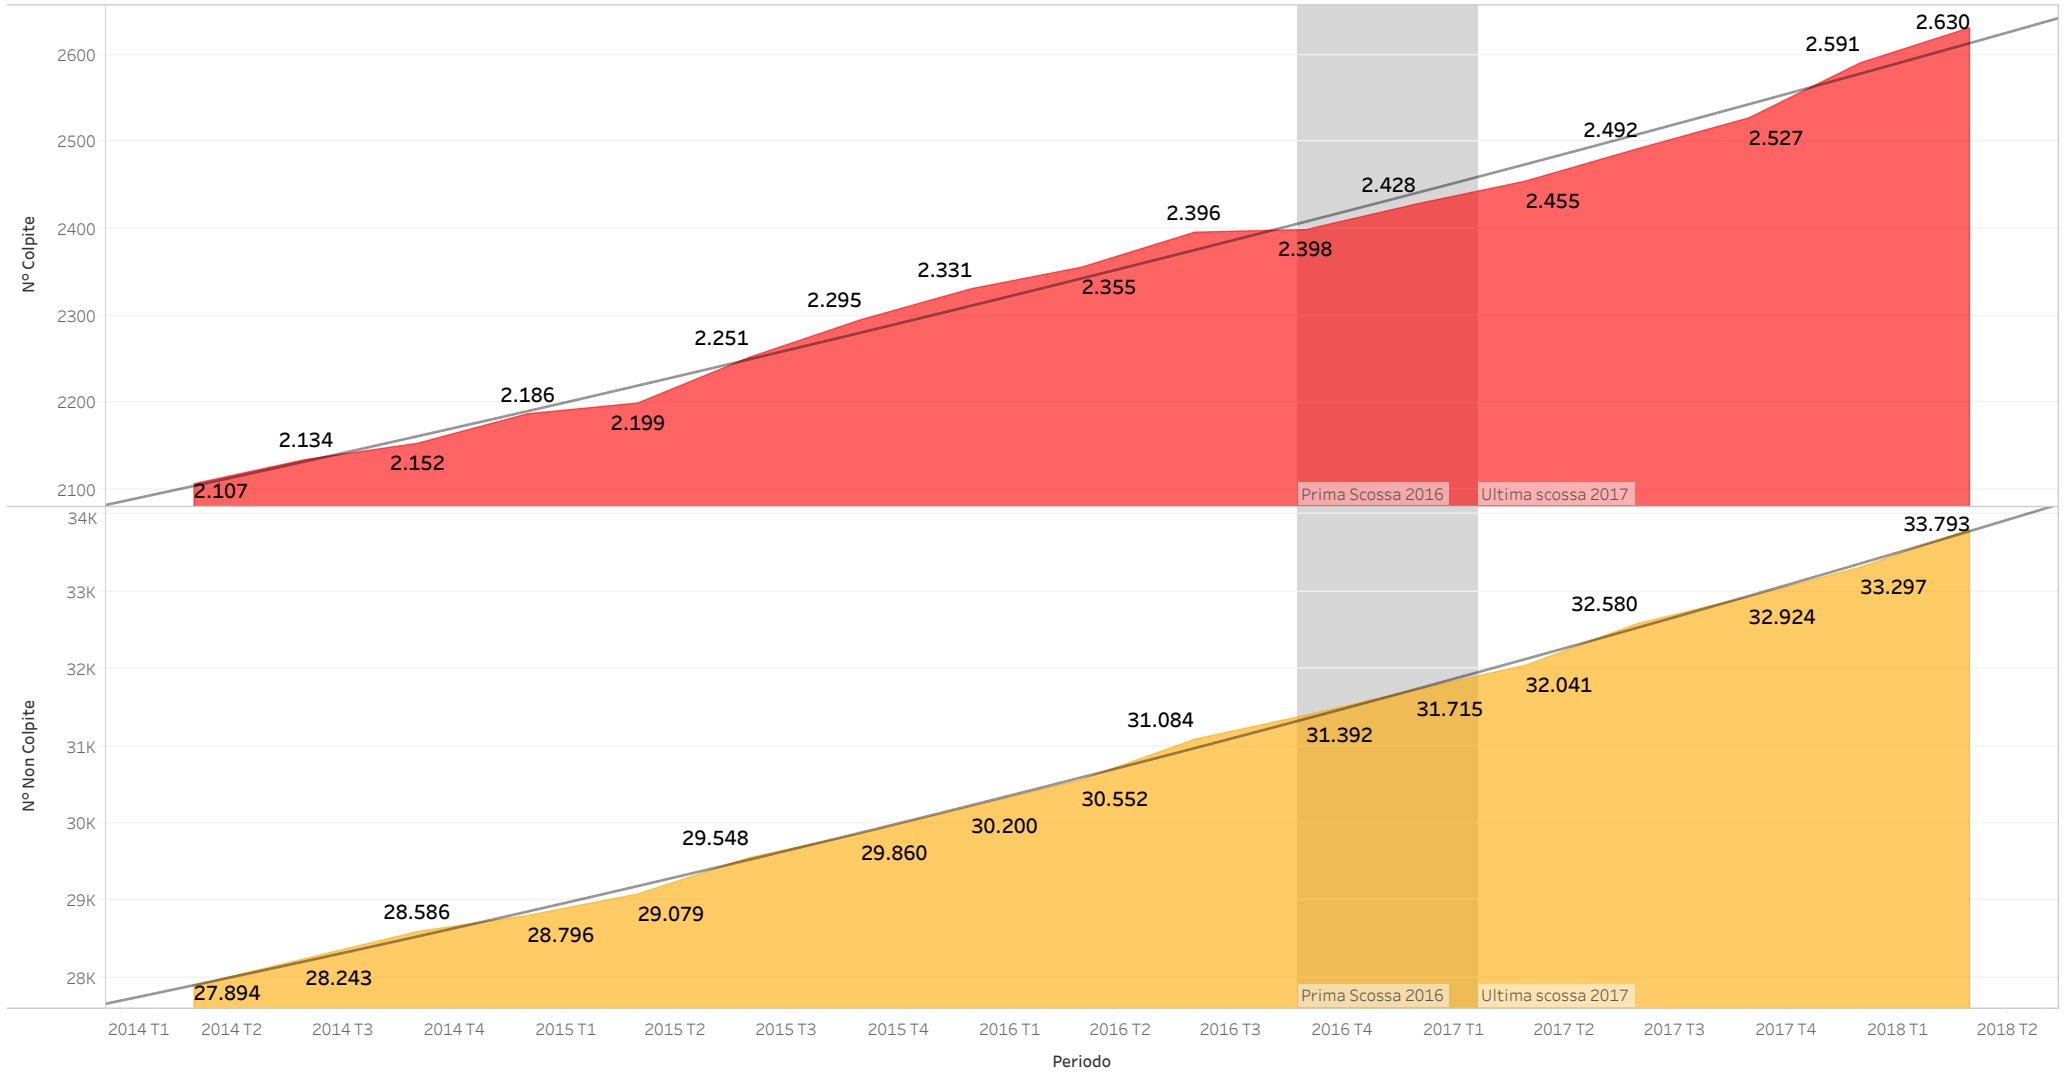

ANALISI IMPRESE PRESENTI NEI COMUNI COLPITI DAI TERREMOTI 2016 - 2017

4 Regioni - 10 Province - 141 Comuni

Dati trimestrali aggregati a marzo 2018

1. Totale Registrare: Colpita / Non Colpita

2. Totale Registrate Natura Giuridica SOCIETÀ DI CAPITALE: Colpite / Non Colpite

3. Totale Registrate Natura Giuridica SOCIETÀ DI PERSONE: Colpite / Non Colpite

4. Totale Registrare Natura Giuridica: IMPRESE INDIVIDUALI: Colpite / Non Colpite

5. Totale Registrate Natura Giuridica ALTRE FORME: Colpite / Non Colpite

6. Totale Registrate Regione ABRUZZO Natura Giuridica SOCIETÀ DI CAPITALE: Colpite / Non Colpite

7. Totale Registrate Regione ABRUZZO Natura Giuridica SOCIETÀ DI PERSONE: Colpite / Non Colpite

8. Totale Registrate Regione ABRUZZO Natura Giuridica IMPRESE INDIVIDUALI: Colpite / Non Colpite

9. Totale Registrate Regione ABRUZZO Natura Giuridica ALTRE FORME: Colpite / Non Colpite

10. Totale Registrate Regione LAZIO Natura Giuridica SOCIETÀ DI CAPITALE: Colpite / Non Colpite

11. Totale Registrate Regione LAZIO Natura Giuridica SOCIETÀ DI PERSONE: Colpite / Non Colpite