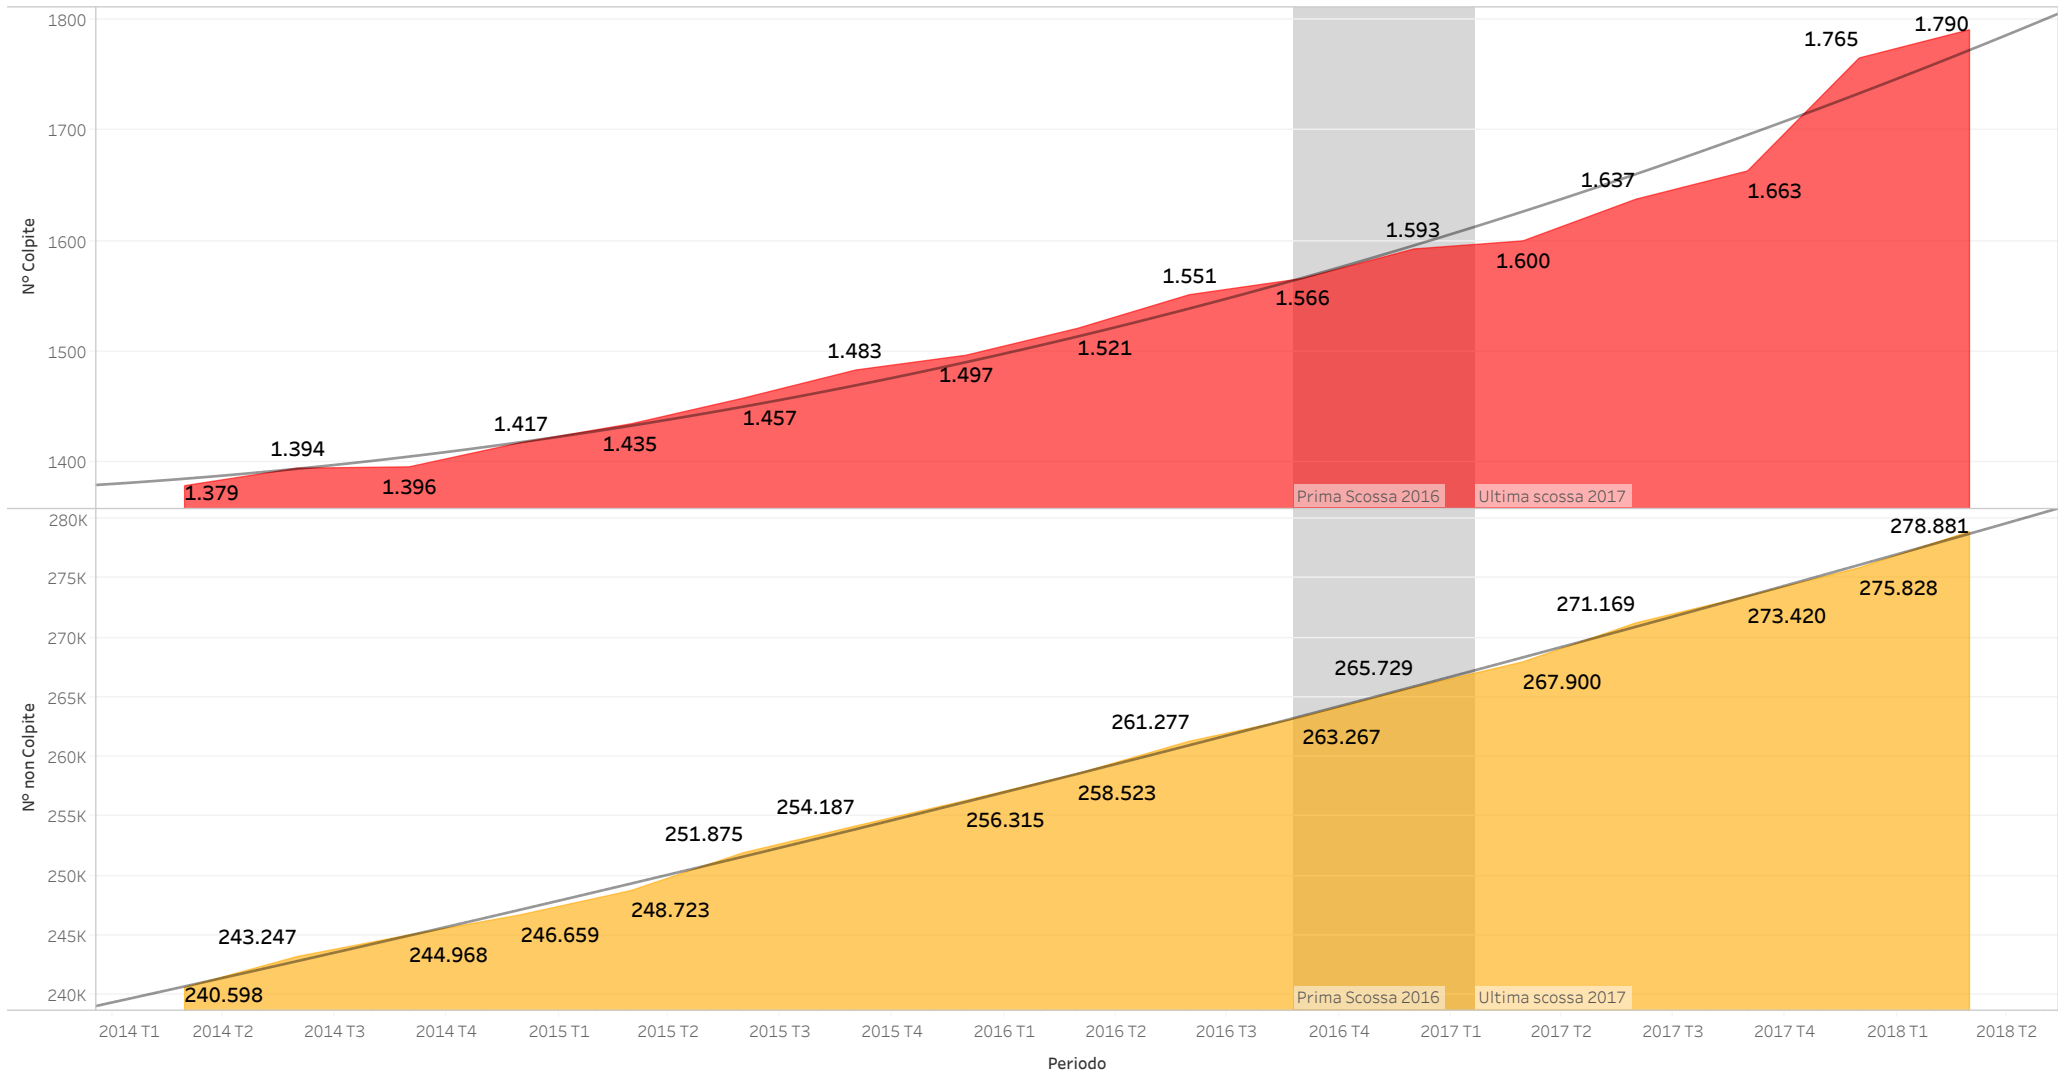

ANALISI IMPRESE PRESENTI NEI COMUNI COLPITI DAI TERREMOTI 2016 - 2017

4 Regioni - 10 Province - 141 Comuni

Dati trimestrali aggregati a marzo 2018

1. Totale Registrare: Colpita / Non Colpita

2. Totale Registrate Natura Giuridica SOCIETÀ DI CAPITALE: Colpite / Non Colpite

6. Totale Registrate Regione ABRUZZO Natura Giuridica SOCIETÀ DI CAPITALE: Colpite / Non Colpite

7. Totale Registrate Regione ABRUZZO Natura Giuridica SOCIETÀ DI PERSONE: Colpite / Non Colpite

8. Totale Registrate Regione ABRUZZO Natura Giuridica IMPRESE INDIVIDUALI: Colpite / Non Colpite

9. Totale Registrate Regione ABRUZZO Natura Giuridica ALTRE FORME: Colpite / Non Colpite

10. Totale Registrate Regione LAZIO Natura Giuridica SOCIETÀ DI CAPITALE: Colpite / Non Colpite

11. Totale Registrate Regione LAZIO Natura Giuridica SOCIETÀ DI PERSONE: Colpite / Non Colpite

12. Totale Registrate Regione LAZIO Natura Giuridica IMPRESE INDIVIDUALI: Colpite / Non Colpite

13. Totale Registrate Regione LAZIO Natura Giuridica ALTRE FORME: Colpite / Non Colpite

14. Totale Registrate Regione MARCHE Natura Giuridica SOCIETÀ DI CAPITALE: Colpite/ Non Colpite