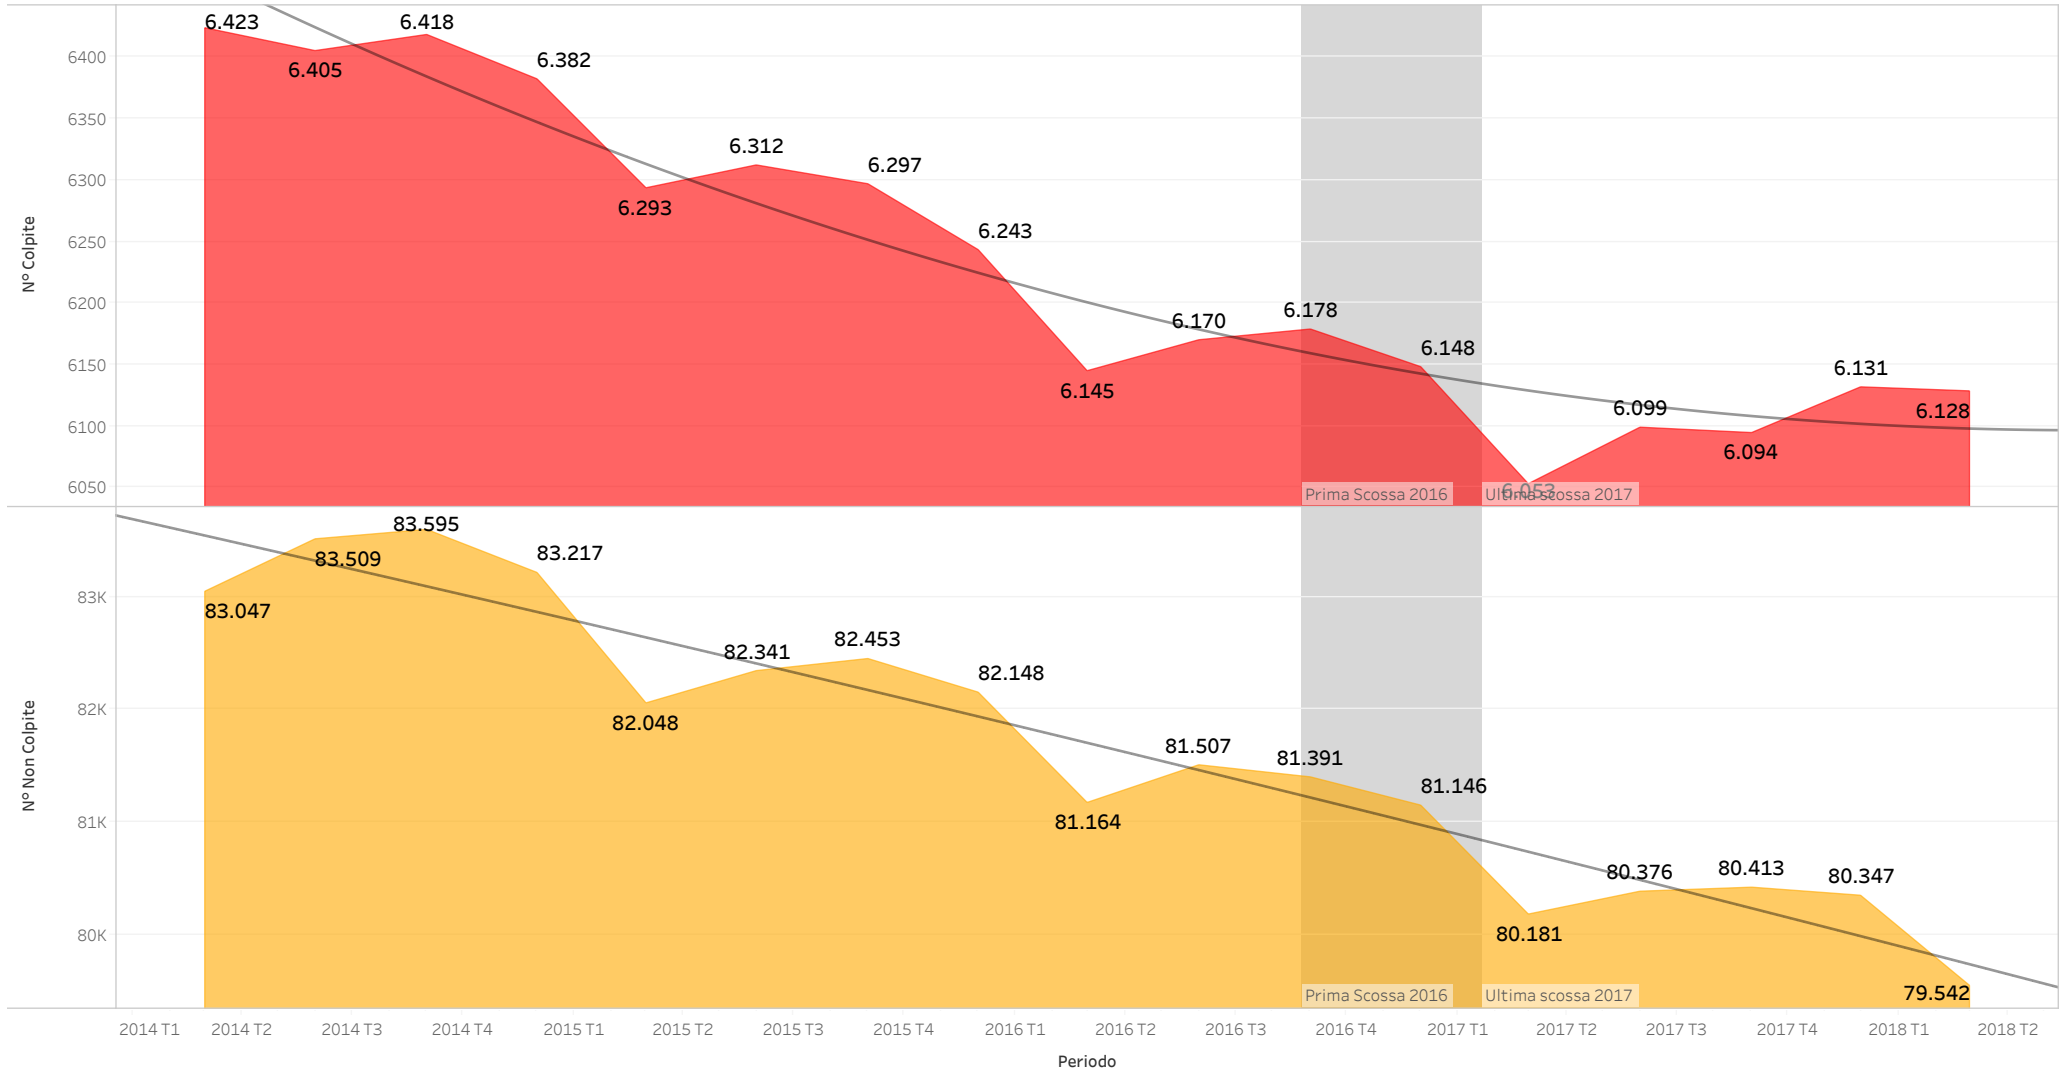

ANALISI IMPRESE PRESENTI NEI COMUNI COLPITI DAI TERREMOTI 2016 - 2017

4 Regioni - 10 Province - 141 Comuni

Dati trimestrali aggregati a marzo 2018

1. Totale Registrare: Colpita / Non Colpita

2. Totale Registrate Natura Giuridica SOCIETÀ DI CAPITALE: Colpite / Non Colpite

3. Totale Registrate Natura Giuridica SOCIETÀ DI PERSONE: Colpite / Non Colpite

4. Totale Registrare Natura Giuridica: IMPRESE INDIVIDUALI: Colpite / Non Colpite

5. Totale Registrate Natura Giuridica ALTRE FORME: Colpite / Non Colpite

6. Totale Registrate Regione ABRUZZO Natura Giuridica SOCIETÀ DI CAPITALE: Colpite / Non Colpite

7. Totale Registrate Regione ABRUZZO Natura Giuridica SOCIETÀ DI PERSONE: Colpite / Non Colpite

8. Totale Registrate Regione ABRUZZO Natura Giuridica IMPRESE INDIVIDUALI: Colpite / Non Colpite

9. Totale Registrate Regione ABRUZZO Natura Giuridica ALTRE FORME: Colpite / Non Colpite

10. Totale Registrate Regione LAZIO Natura Giuridica SOCIETÀ DI CAPITALE: Colpite / Non Colpite

11. Totale Registrate Regione LAZIO Natura Giuridica SOCIETÀ DI PERSONE: Colpite / Non Colpite