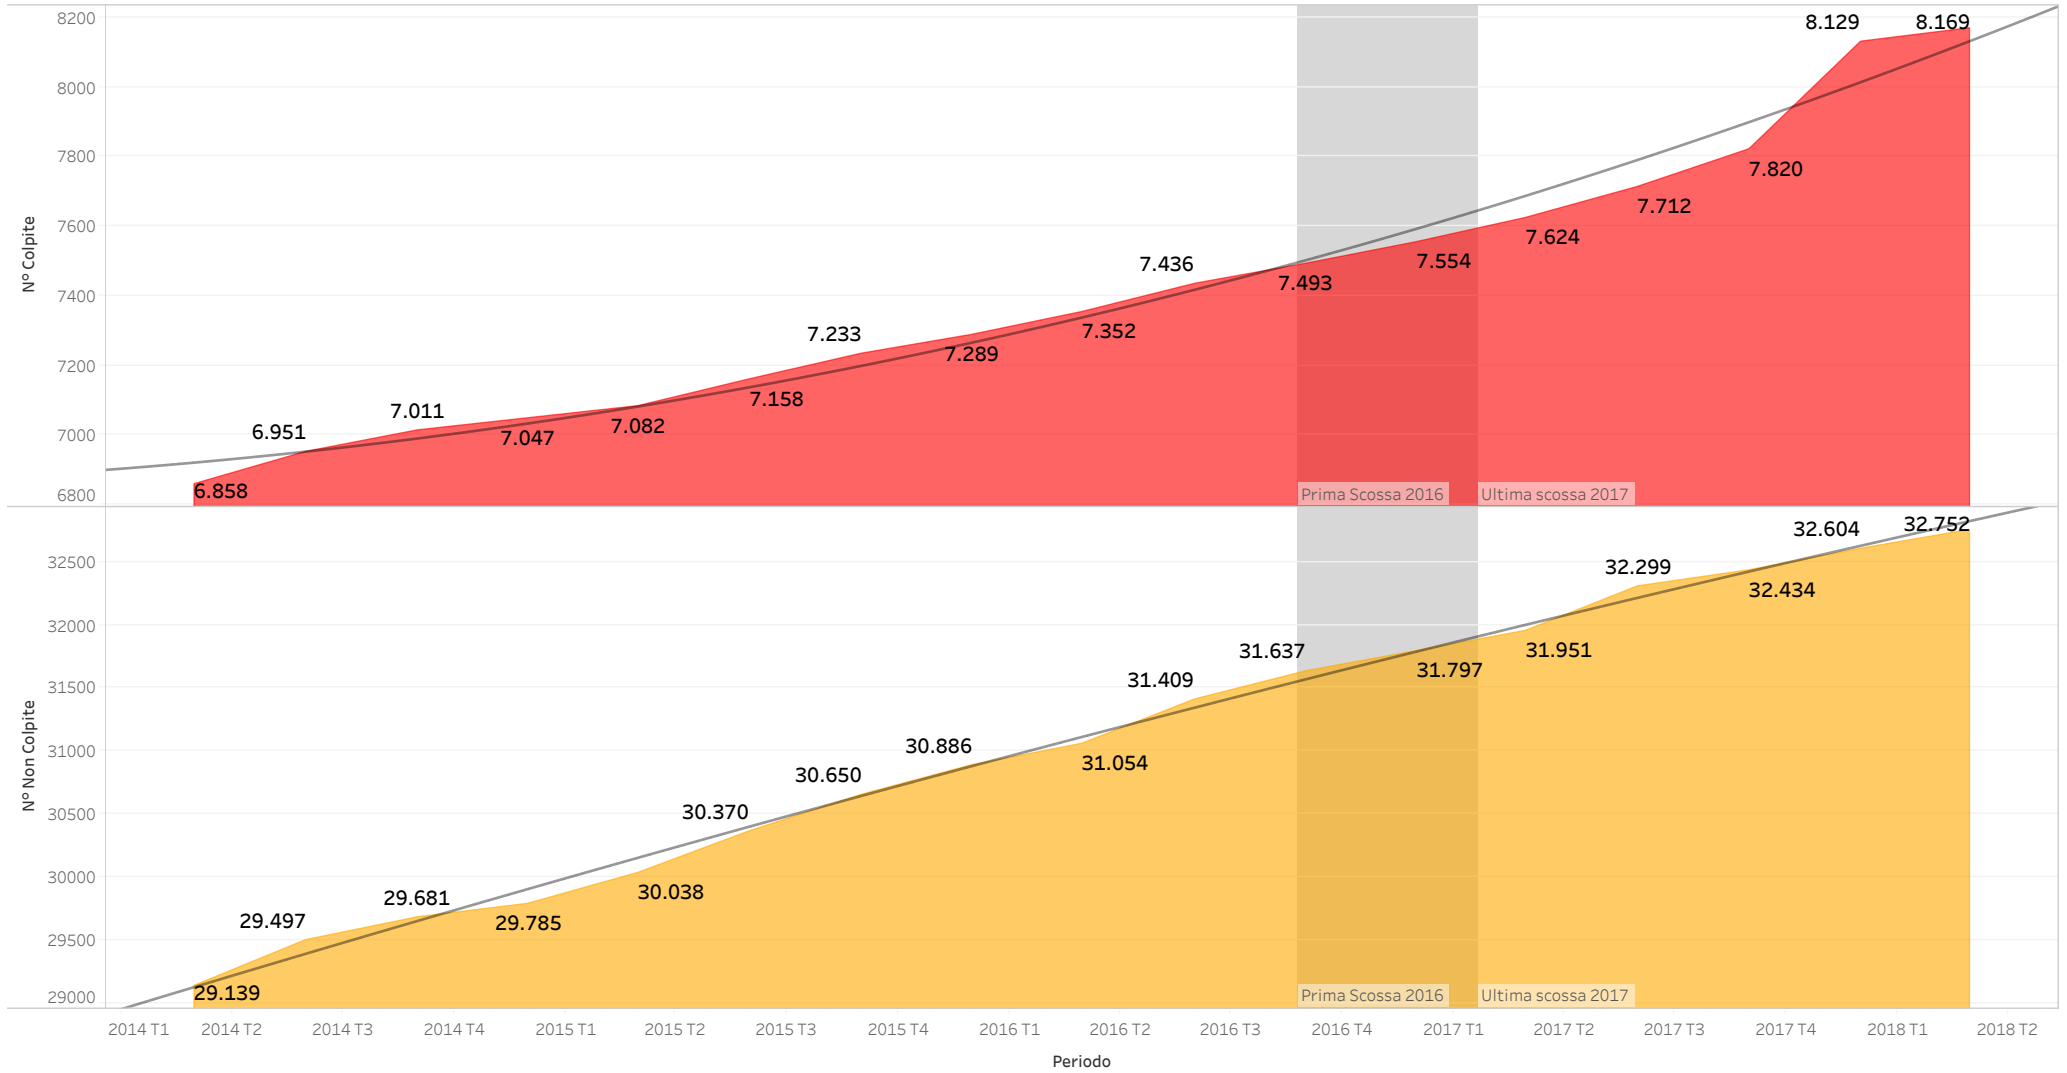

ANALISI IMPRESE PRESENTI NEI COMUNI COLPITI DAI TERREMOTI 2016 - 2017

4 Regioni - 10 Province - 141 Comuni

Dati trimestrali aggregati a marzo 2018

1. Totale Registrare: Colpita / Non Colpita

2. Totale Registrate Natura Giuridica SOCIETÀ DI CAPITALE: Colpite / Non Colpite

6. Totale Registrate Regione ABRUZZO Natura Giuridica SOCIETÀ DI CAPITALE: Colpite / Non Colpite

7. Totale Registrate Regione ABRUZZO Natura Giuridica SOCIETÀ DI PERSONE: Colpite / Non Colpite

8. Totale Registrate Regione ABRUZZO Natura Giuridica IMPRESE INDIVIDUALI: Colpite / Non Colpite

9. Totale Registrate Regione ABRUZZO Natura Giuridica ALTRE FORME: Colpite / Non Colpite

10. Totale Registrate Regione LAZIO Natura Giuridica SOCIETÀ DI CAPITALE: Colpite / Non Colpite

11. Totale Registrate Regione LAZIO Natura Giuridica SOCIETÀ DI PERSONE: Colpite / Non Colpite

12. Totale Registrate Regione LAZIO Natura Giuridica IMPRESE INDIVIDUALI: Colpite / Non Colpite

13. Totale Registrate Regione LAZIO Natura Giuridica ALTRE FORME: Colpite / Non Colpite

14. Totale Registrate Regione MARCHE Natura Giuridica SOCIETÀ DI CAPITALE: Colpite/ Non Colpite