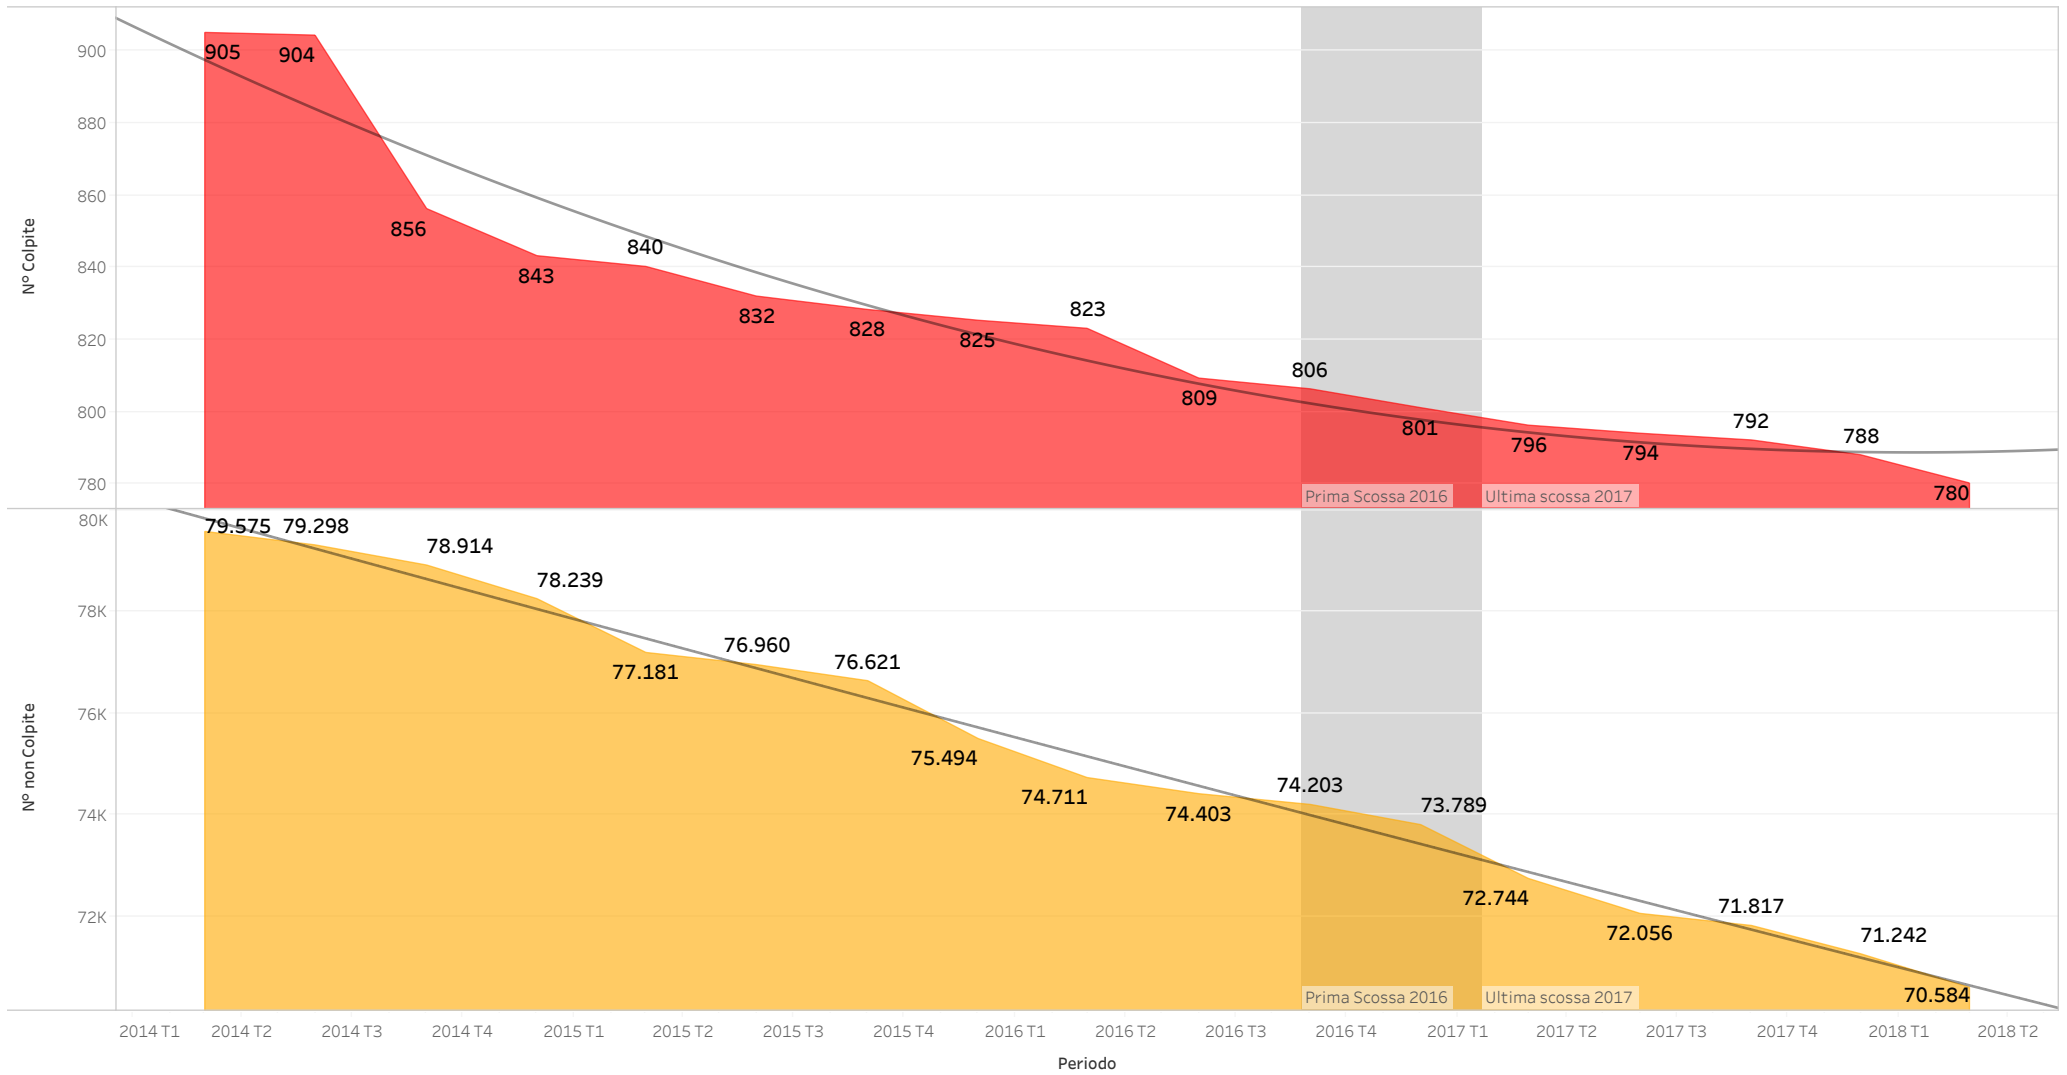

ANALISI IMPRESE PRESENTI NEI COMUNI COLPITI DAI TERREMOTI 2016 - 2017

4 Regioni - 10 Province - 141 Comuni

Dati trimestrali aggregati a marzo 2018

1. Totale Registrare: Colpita / Non Colpita

2. Totale Registrate Natura Giuridica SOCIETÀ DI CAPITALE: Colpite / Non Colpite

6. Totale Registrate Regione ABRUZZO Natura Giuridica SOCIETÀ DI CAPITALE: Colpite / Non Colpite

7. Totale Registrate Regione ABRUZZO Natura Giuridica SOCIETÀ DI PERSONE: Colpite / Non Colpite

8. Totale Registrate Regione ABRUZZO Natura Giuridica IMPRESE INDIVIDUALI: Colpite / Non Colpite

9. Totale Registrate Regione ABRUZZO Natura Giuridica ALTRE FORME: Colpite / Non Colpite

10. Totale Registrate Regione LAZIO Natura Giuridica SOCIETÀ DI CAPITALE: Colpite / Non Colpite

11. Totale Registrate Regione LAZIO Natura Giuridica SOCIETÀ DI PERSONE: Colpite / Non Colpite

12. Totale Registrate Regione LAZIO Natura Giuridica IMPRESE INDIVIDUALI: Colpite / Non Colpite

13. Totale Registrate Regione LAZIO Natura Giuridica ALTRE FORME: Colpite / Non Colpite

14. Totale Registrate Regione MARCHE Natura Giuridica SOCIETÀ DI CAPITALE: Colpite/ Non Colpite