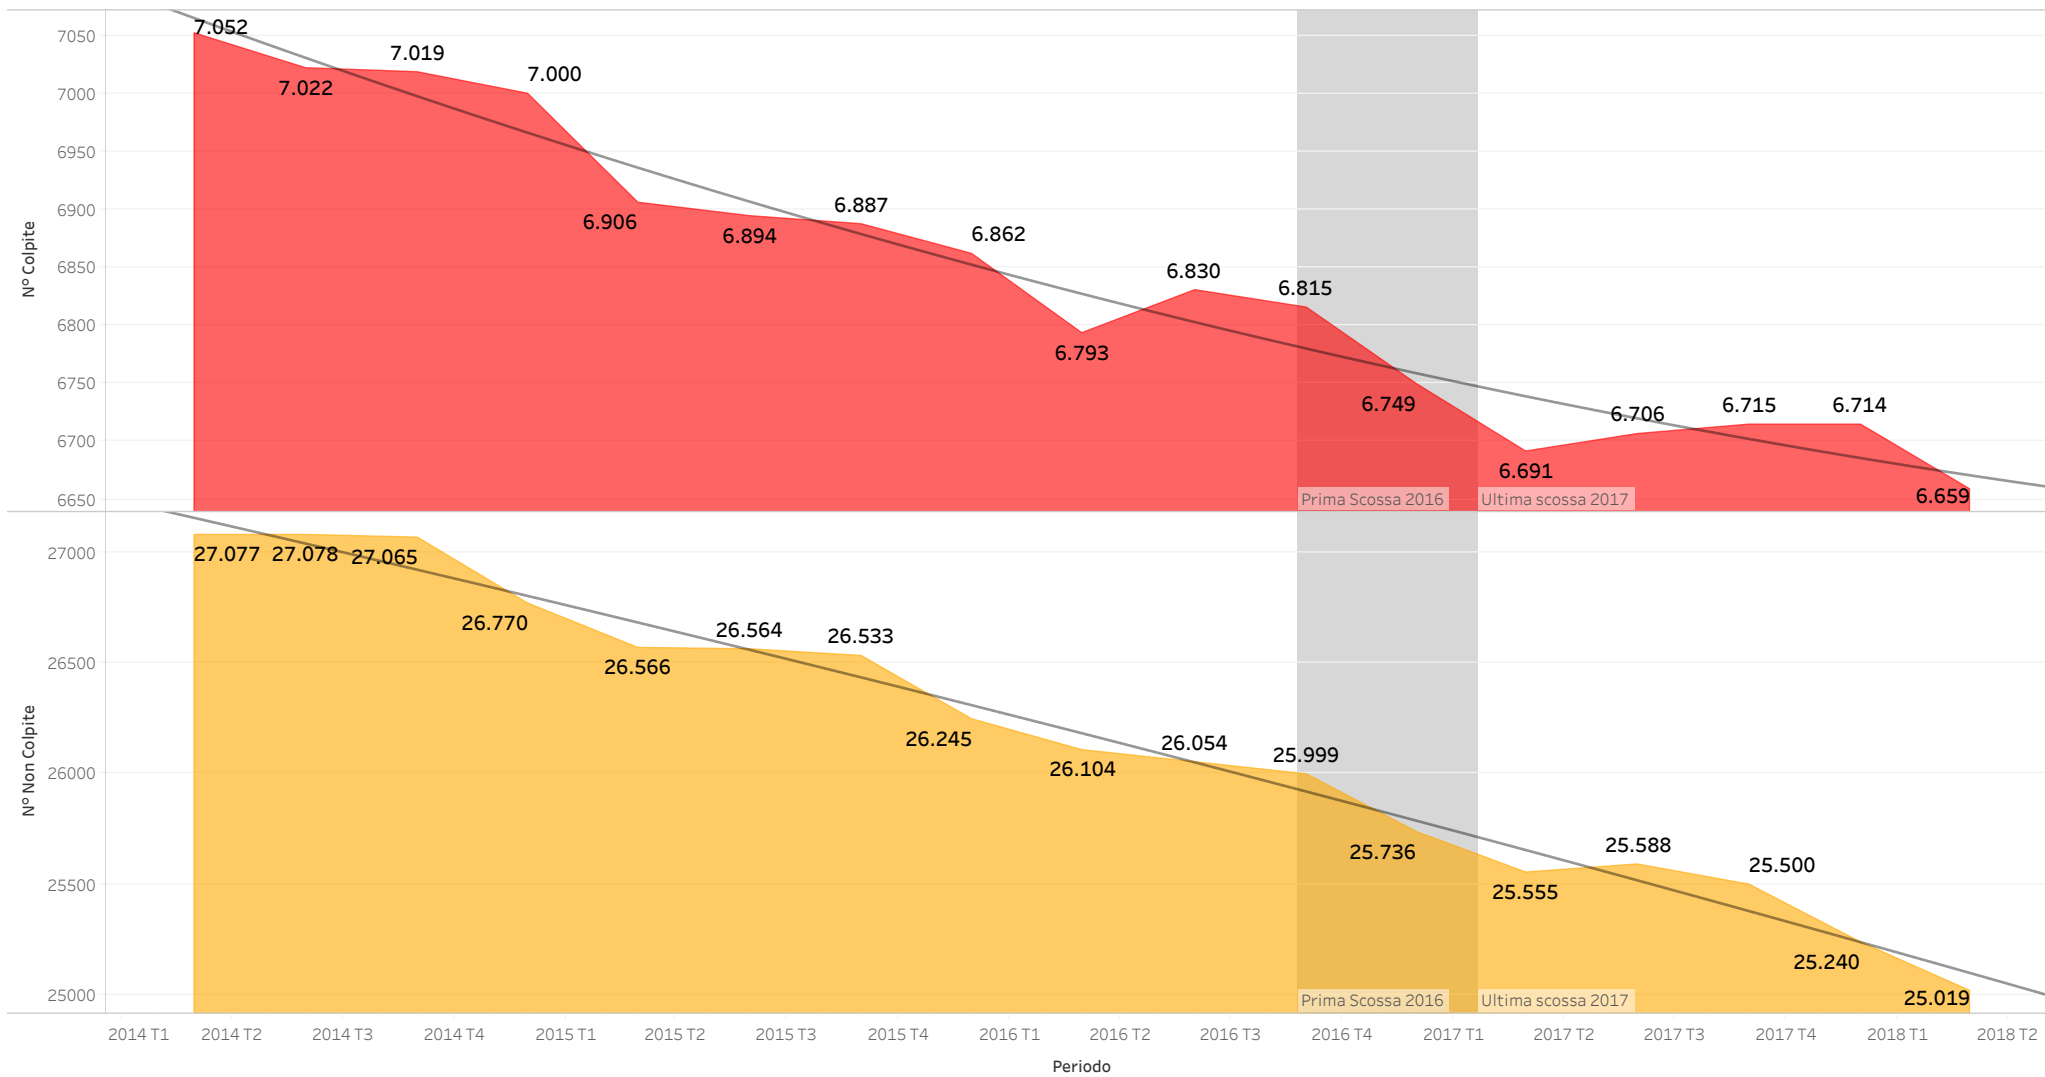

ANALISI IMPRESE PRESENTI NEI COMUNI COLPITI DAI TERREMOTI 2016 - 2017

4 Regioni - 10 Province - 141 Comuni

Dati trimestrali aggregati a marzo 2018

1. Totale Registrare: Colpita / Non Colpita

2. Totale Registrate Natura Giuridica SOCIETÀ DI CAPITALE: Colpite / Non Colpite

9. Totale Registrate Regione ABRUZZO Natura Giuridica ALTRE FORME: Colpite / Non Colpite

10. Totale Registrate Regione LAZIO Natura Giuridica SOCIETÀ DI CAPITALE: Colpite / Non Colpite

11. Totale Registrate Regione LAZIO Natura Giuridica SOCIETÀ DI PERSONE: Colpite / Non Colpite

12. Totale Registrate Regione LAZIO Natura Giuridica IMPRESE INDIVIDUALI: Colpite / Non Colpite

13. Totale Registrate Regione LAZIO Natura Giuridica ALTRE FORME: Colpite / Non Colpite

14. Totale Registrate Regione MARCHE Natura Giuridica SOCIETÀ DI CAPITALE: Colpite/ Non Colpite

15. Totale Registrate Regione MARCHE Natura Giuridica SOCIETÀ DI PERSONE: Colpite / Non Colpite

16. Totale Registrate Regione MARCHE Natura Giuridica IMPRESE INDIVIDUALI: Colpite / Non Colpite

17. Totale Registrate Regione MARCHE Natura Giuridica ALTRE FORME: Colpite / Non Colpite