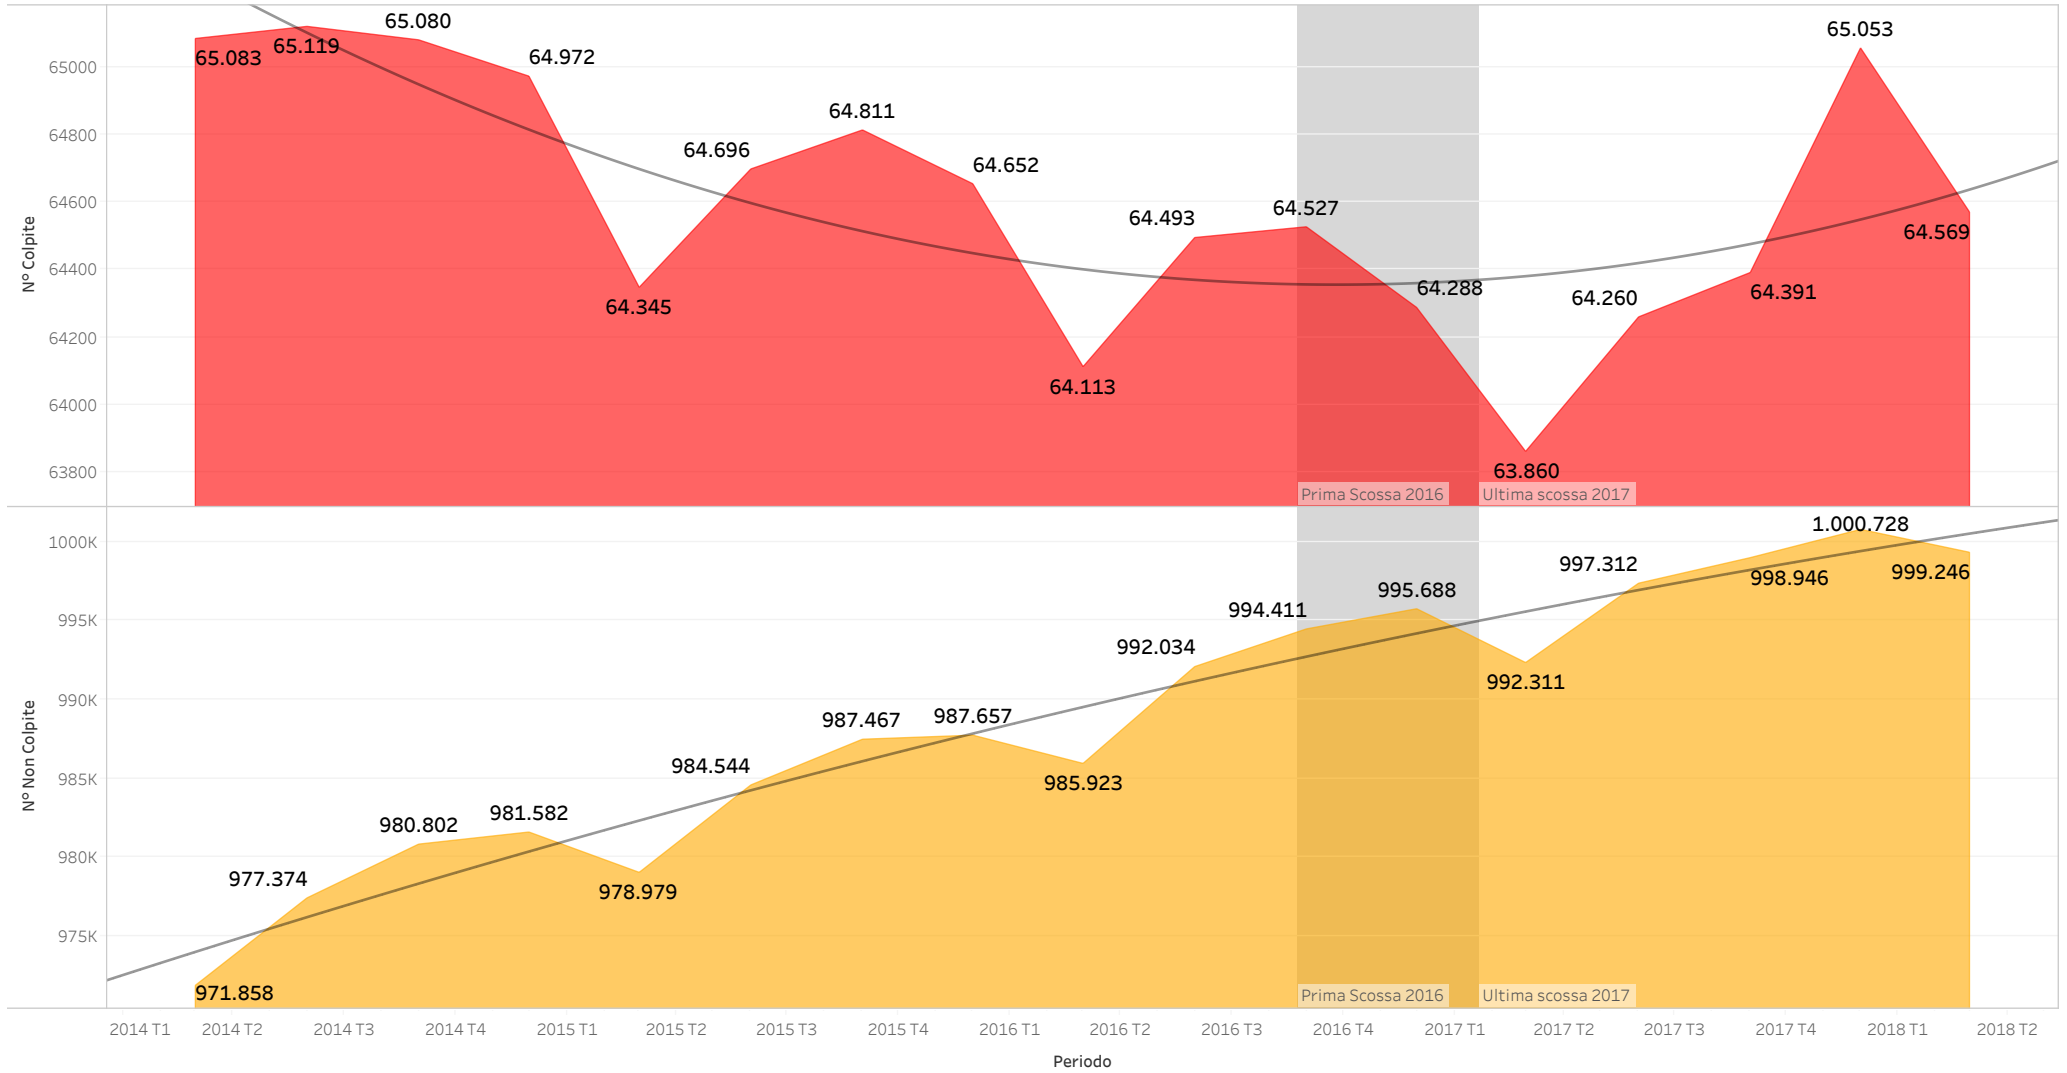

ANALISI IMPRESE PRESENTI NEI COMUNI COLPITI DAI TERREMOTI 2016 - 2017

4 Regioni - 10 Province - 141 Comuni

Dati trimestrali aggregati a marzo 2018

1. Totale Registrare: Colpita / Non Colpita

2. Totale Registrate Natura Giuridica SOCIETÀ DI CAPITALE: Colpite / Non Colpite

3. Totale Registrate Natura Giuridica SOCIETÀ DI PERSONE: Colpite / Non Colpite

4. Totale Registrare Natura Giuridica: IMPRESE INDIVIDUALI: Colpite / Non Colpite

5. Totale Registrate Natura Giuridica ALTRE FORME: Colpite / Non Colpite

6. Totale Registrate Regione ABRUZZO Natura Giuridica SOCIETÀ DI CAPITALE: Colpite / Non Colpite

7. Totale Registrate Regione ABRUZZO Natura Giuridica SOCIETÀ DI PERSONE: Colpite / Non Colpite

8. Totale Registrate Regione ABRUZZO Natura Giuridica IMPRESE INDIVIDUALI: Colpite / Non Colpite

9. Totale Registrate Regione ABRUZZO Natura Giuridica ALTRE FORME: Colpite / Non Colpite

10. Totale Registrate Regione LAZIO Natura Giuridica SOCIETÀ DI CAPITALE: Colpite / Non Colpite

11. Totale Registrate Regione LAZIO Natura Giuridica SOCIETÀ DI PERSONE: Colpite / Non Colpite